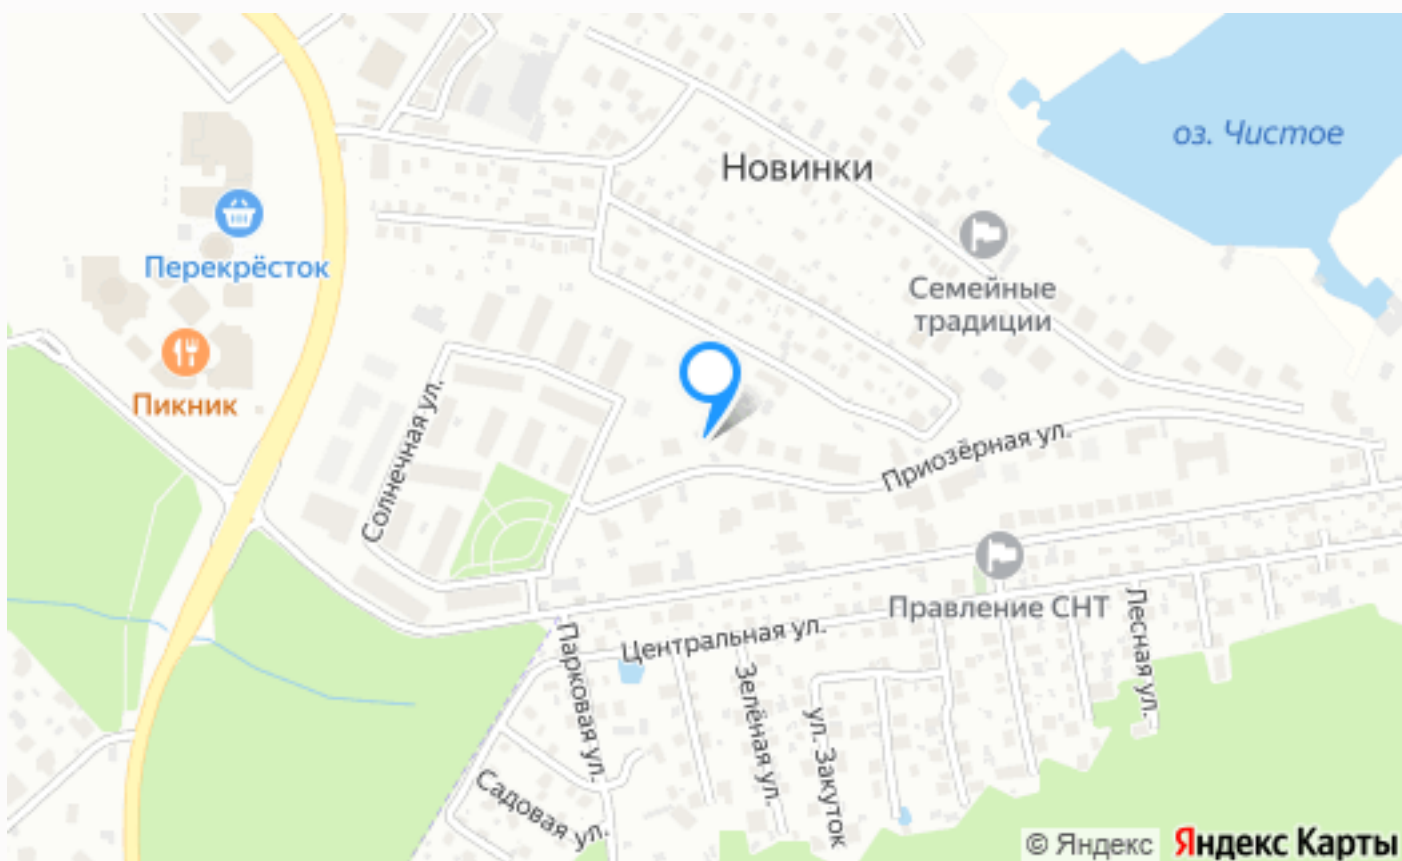

Расположение

Новинки,

Маленькая Италия

Маленькая Италия — это атмосферный и очень красивый коттеджный поселок общей площадью 28 Га., расположенный на 14 км Новорижского шоссе. Проект поселка включает 112 вилл и таунхаусов, а также благоустроенную парковую зону со старинными итальянскими фонтанами для прогулок и семейного отдыха. Для юных резидентов оформлены детские игровые

ДОМ В КП МАЛЕНЬКАЯ ИТАЛИЯ

11 сот.

Площадь участка

384 м²

Площадь дома

14 км

Расстояние от МКАД

ID 12800