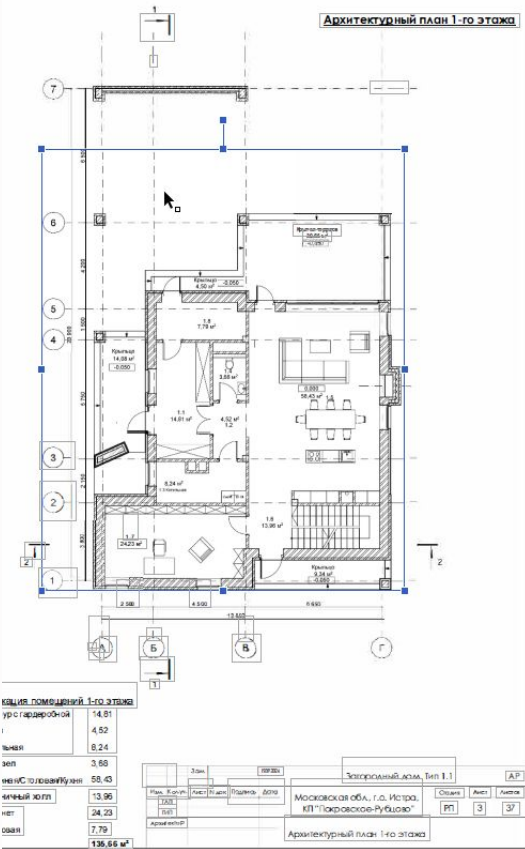

Архитектурный план

1 этаж

2 этаж