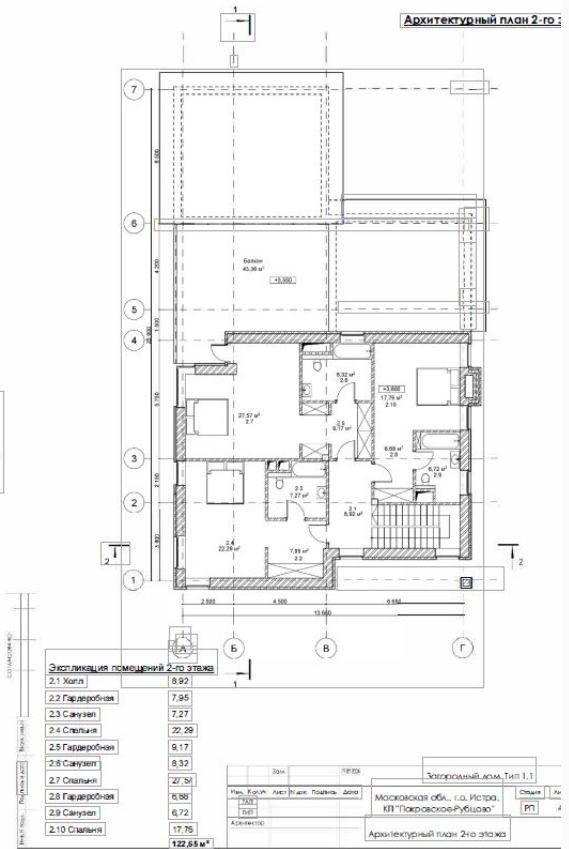

Архитектурный план

1 этаж

2 этаж