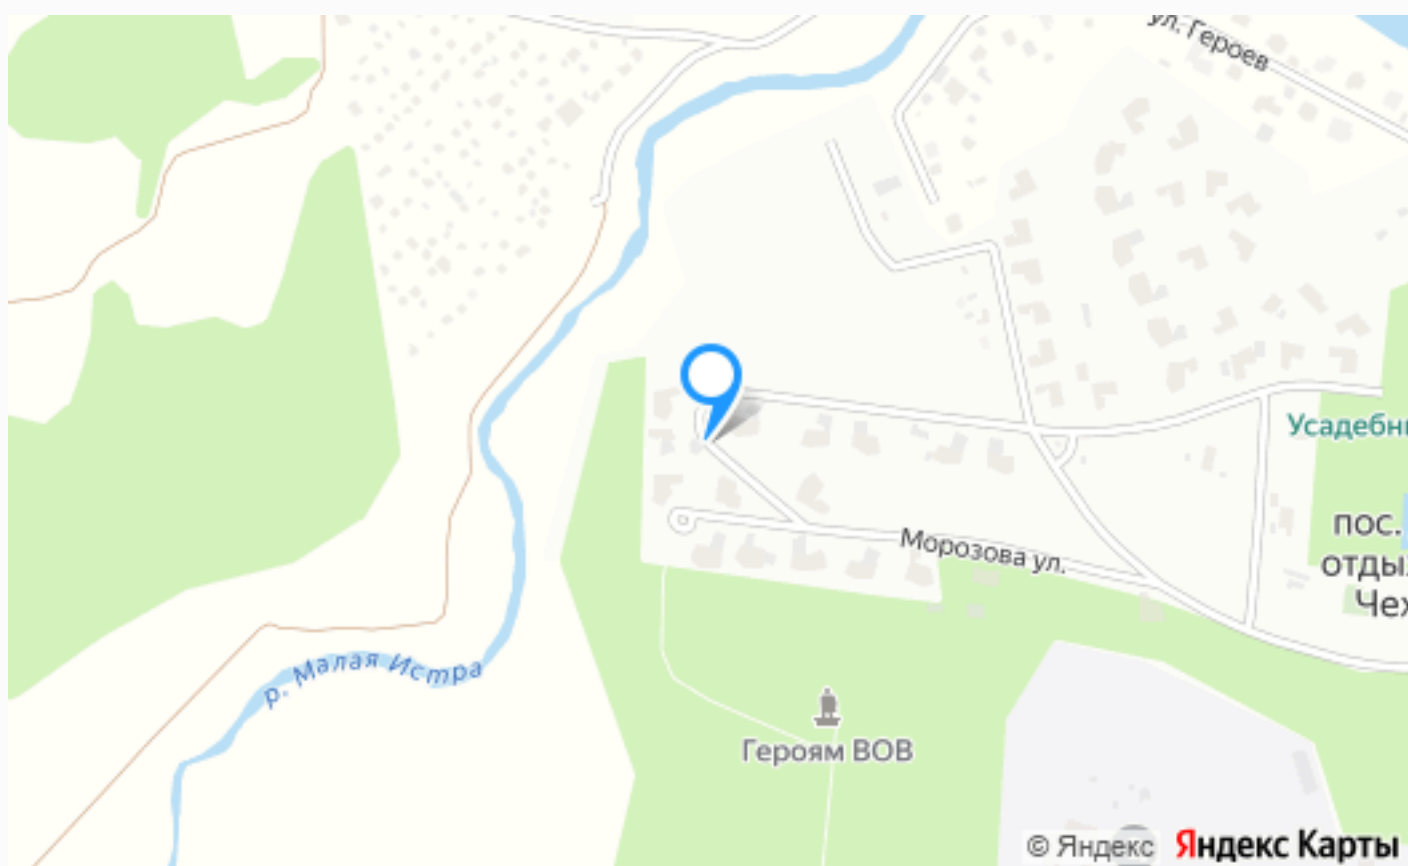

 ИЖС

 магистральный

 да

 центральное

 центральная

УЧАСТКИ НОВОЙ ОЧЕРЕДИ В ПРОЕКТЕ ПОКРОВСКОЕ РУБЦОВО.

Старт НОВОЙ ОЧЕРЕДИ продаж в элитном коттеджном поселке «Покровское-Рубцово» — редкое предложение на престижном Новорижском направлении. «Покровское-Рубцово» - уникальный жилой поселок, утопающий в зелени, расположенный на территории старинной усадьбы 18 века, рассчитанный на 90 домовладений в единой архитектурной концепции. Это место для тех, кто ценит приватность, природную эстетику и высокий уровень загородной жизни. Формат поселка обеспечивает особую атмосферу уединения, тишины и достойного окружения, а также позволяет сохранить оптимальный баланс между приватностью загородной резиденции и удобной доступностью столицы. Территория поселка – 41 Га, из которых 7 Га – площадь парка. Сейчас в продаже новая очередь - всего 18 участков - площадью от 14,24 до 26,34 сотки. Категория: земли сельскохозяйственного назначения для ведения садоводства Центральные коммуникации по границам участков: газ, вода, канализация, электричество. Асфальтированная дорога, подъезд к каждому участку Пешеходная дорога из тротуарной

Архитектурный план

1 этаж

2 этаж

Расположение

Пионерский,

Покровское-Рубцово

Покровское Рубцово - это прекрасное место для проведения досуга и отдыха вдали от городской суеты. Расположенный на берегу реки Малая Истра недалеко от поселка Пионерский, это место может стать отличным выбором для тех, кто ищет комфорт, уют и безопасность в своем жилье. Гуляя по самому поселку, можно заметить, что архитектура зданий сочетает в