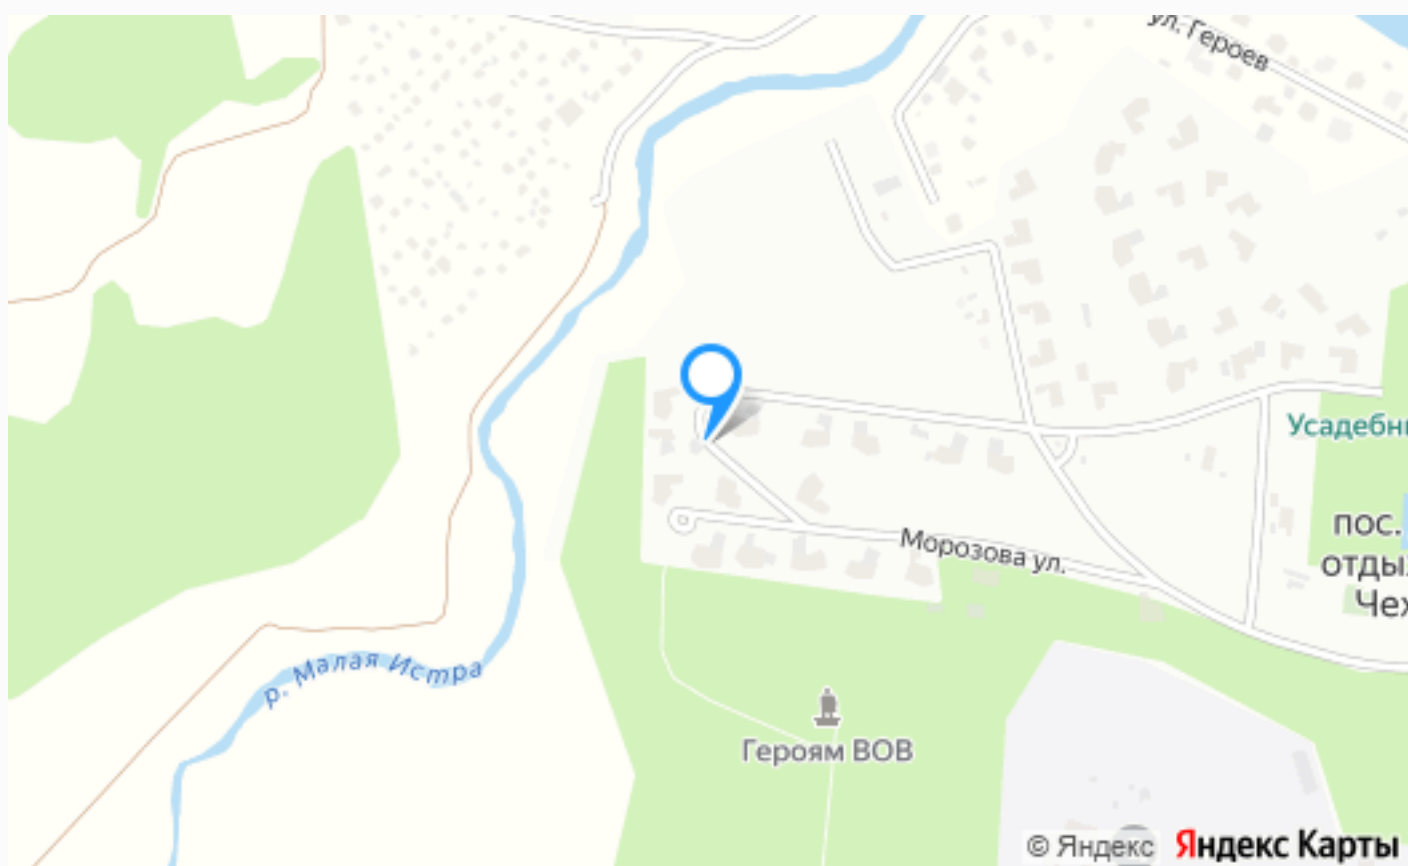

 ИЖС

 магистральный

 да

 центральное

 центральная

УЧАСТКИ НОВОЙ ОЧЕРЕДИ В ПРОЕКТЕ ПОКРОВСКОЕ РУБЦОВО.

Участки в обжитом поселке со своей инфраструктурой и современными коммуникациями - редкое предложение на престижном Новорижском направлении. «Покровское-Рубцово» - уникальный жилой поселок, утопающий в зелени, расположенный на территории старинной усадьбы 18 века, рассчитанный на 90 домовладений в единой архитектурной концепции. Это место для тех, кто ценит приватность, природную эстетику и высокий уровень загородной жизни. Формат поселка обеспечивает особую атмосферу уединения, тишины и достойного окружения, а также позволяет сохранить оптимальный баланс между приватностью загородной резиденции и удобной доступностью столицы. Территория поселка - 41 Га, из которых 7 Га - площадь парка. Центральные коммуникации по границам участков: газ, вода, канализация, электричество. Асфальтированная широкая дорога. Пешеходные дорожки из тротуарной плитки. Современные фонари вдоль дорог и прогулочных зон. В поселке особая инфраструктура - усадебный парк с липовой аллеей и рукотворным прудом, теннисный

Архитектурный план

1 этаж

2 этаж

Расположение

Пионерский,

Покровское-Рубцово

Покровское Рубцово - это прекрасное место для проведения досуга и отдыха вдали от городской суеты. Расположенный на берегу реки Малая Истра недалеко от поселка Пионерский, это место может стать отличным выбором для тех, кто ищет комфорт, уют и безопасность в своем жилье. Гуляя по самому поселку, можно заметить, что архитектура зданий сочетает в

Площадь участка

45 км

Расстояние от МКАД

ID 12843