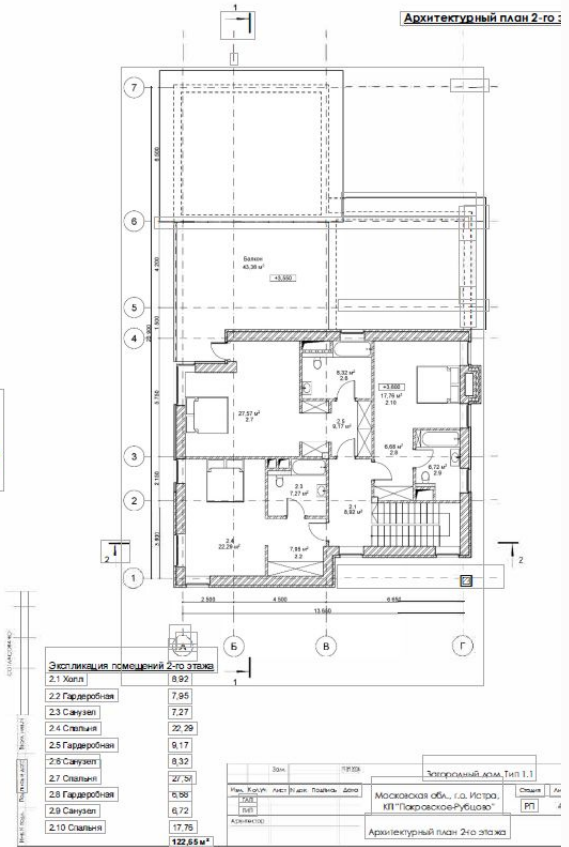

Архитектурный план

1 этаж

2 этаж