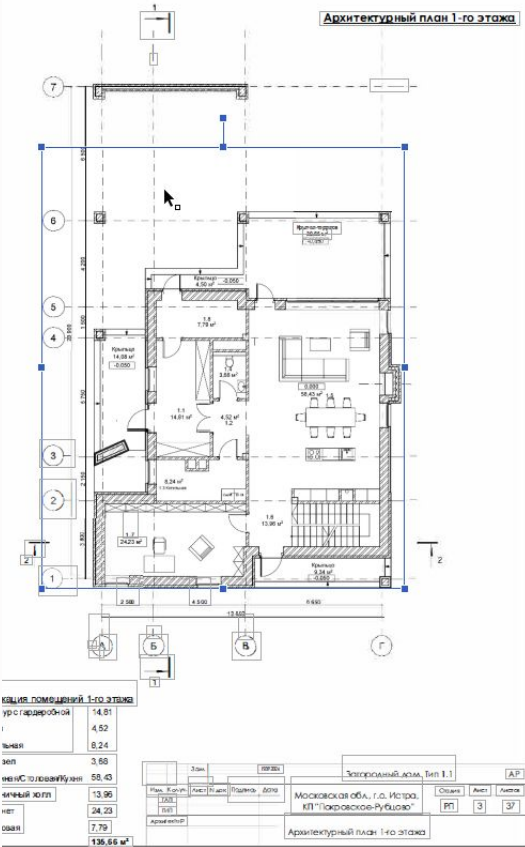

Архитектурный план