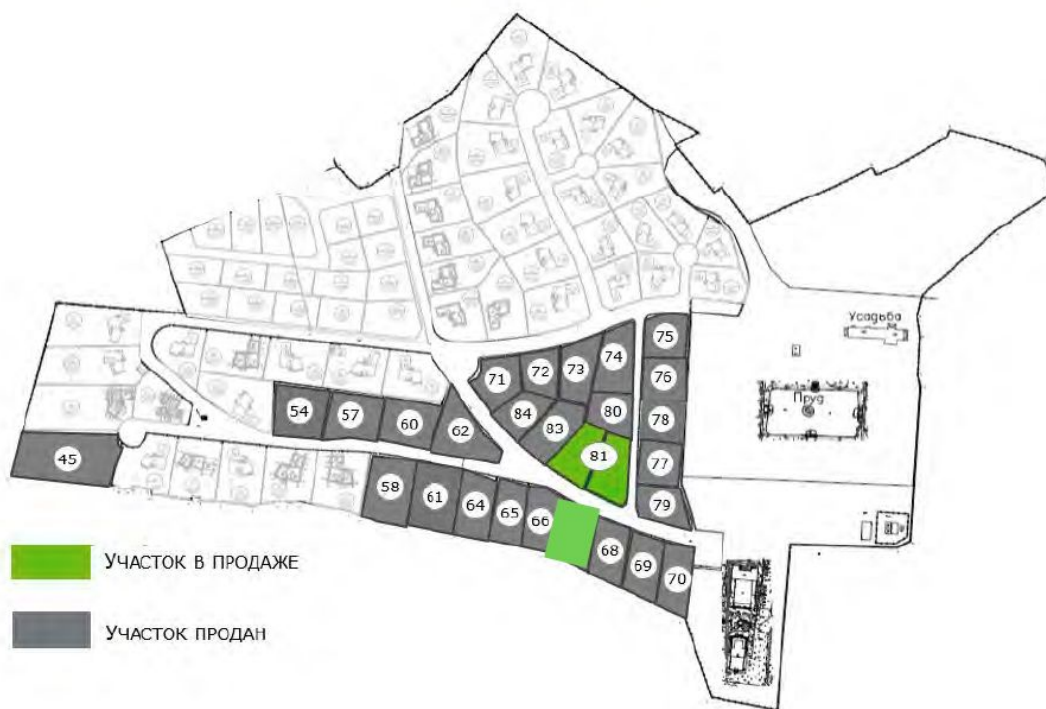

## УЧАСТКИ НОВОЙ ОЧЕРЕДИ В ПРОЕКТЕ ПОКРОВСКОЕ РУБЦОВО.

**27.5 сот.**

Площадь участка

**45 км**

Расстояние от МКАД

ID 12855

## УЧАСТКИ

Новорижское шоссе  27.5 сот.

 ИЖС

 магистральный  да

 центральное

 центральная

---

## УЧАСТКИ НОВОЙ ОЧЕРЕДИ В ПРОЕКТЕ ПОКРОВСКОЕ РУБЦОВО.

Участки в обжитом поселке со своей инфраструктурой и современными коммуникациями - редкое предложение на престижном Новорижском направлении. «Покровское-Рубцово» - уникальный жилой поселок, утопающий в зелени, расположенный на территории старинной усадьбы 18 века, рассчитанный на 90 домовладений в единой архитектурной концепции. Это место для тех, кто ценит приватность, природную эстетику и высокий уровень загородной жизни. Формат поселка обеспечивает особую атмосферу уединения, тишины и достойного окружения, а также позволяет сохранить оптимальный баланс между приватностью загородной резиденции и удобной доступностью столицы. Территория поселка - 41 Га, из которых 7 Га - площадь парка. Центральные коммуникации по границам участков: газ, вода, канализация, электричество. Асфальтированная широкая дорога. Пешеходные дорожки из тротуарной плитки. Современные фонари вдоль дорог и прогулочных зон. В поселке особая инфраструктура - усадебный парк с липовой аллеей и рукотворным прудом, теннисный

## Покровское-Рубцово

Покровское Рубцово - это прекрасное место для проведения досуга и отдыха вдали от городской суеты. Расположенный на берегу реки Малая Истра недалеко от поселка Пионерский, это место может стать отличным выбором для тех, кто ищет комфорт, уют и безопасность в своем жилье. Гуляя по самому поселку, можно заметить, что архитектура зданий сочетает в