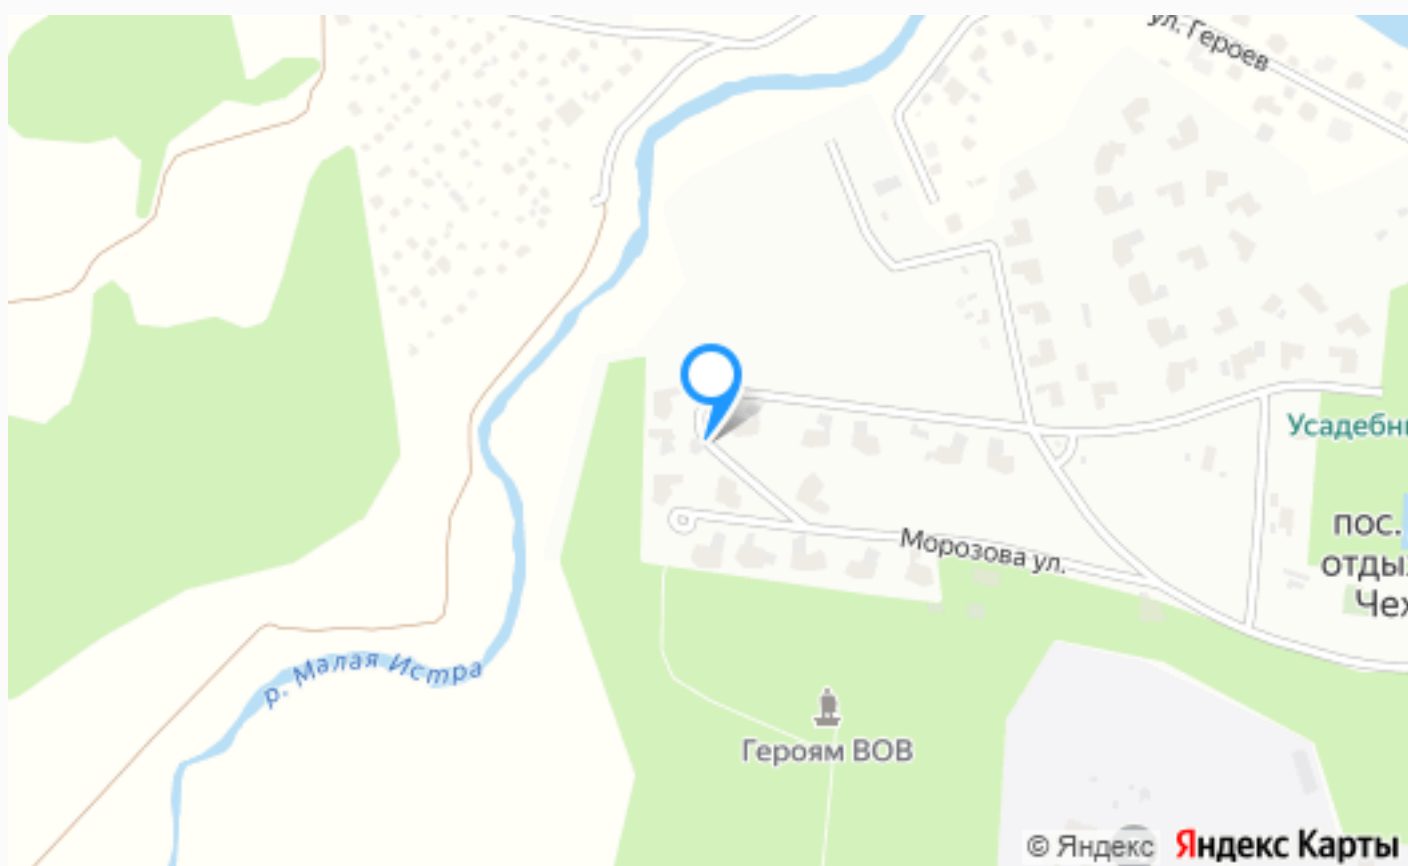

Расположение

Пионерский,