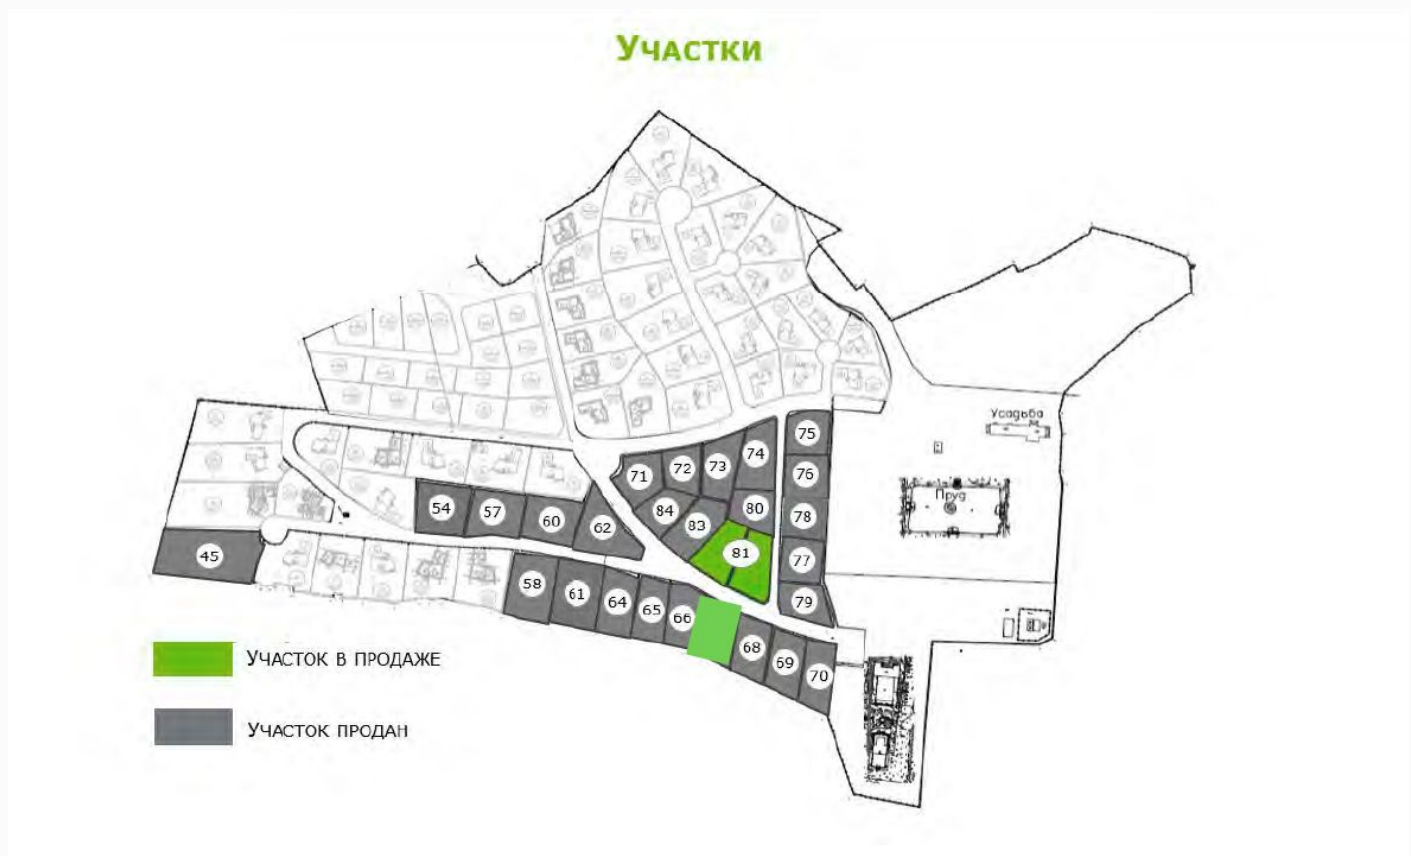

 магистральный  да

 центральное

 центральная

---

## УЧАСТКИ В НОВОЙ ОЧЕРЕДИ ПРОЕКТА ПОКРОВСКОЕ-РУБЦОВО

Участки в обжитом поселке со своей инфраструктурой и современными коммуникациями – интересное предложение на престижном Новорижском направлении. «Покровское-Рубцово» – уникальный жилой поселок, утопающий в зелени, расположенный на территории старинной усадьбы 18 века, рассчитанный на 90 домовладений в единой архитектурной концепции. Это место для тех, кто ценит приватность, природную эстетику и высокий уровень загородной жизни. Формат поселка обеспечивает особую атмосферу уединения, тишины и достойного окружения, а также позволяет сохранить оптимальный баланс между приватностью загородной резиденции и удобной доступностью столицы. Территория поселка – 41 Га, из которых 7 Га – площадь парка. Центральные коммуникации по границам участков: газ, вода, канализация, электричество. Асфальтированная широкая дорога. Пешеходные дорожки из тротуарной плитки. Современные фонари вдоль дорог и прогулочных зон. В поселке особая инфраструктура – усадебный парк с липовой аллеей и рукотворным прудом, теннисный

корт, детская площадка. В 10-ти минутах ходьбы от «Покровского-Рубцово» расположен 5-звездочный отель AMAKS «Новая Истра» с расширенной премиум-инфраструктурой: физкультурно-оздоровительным комплексом, ресторанами, кафе и барами, спа-комплексами и косметологическими услугами, детскими площадками и развлечениями. В подарок проект дома три варианта на выбор со всей технической документацией! Возможно строительство дома под покупателя, в стилистике представленной на фотографиях, а так же со своими изменениями по фасадам.