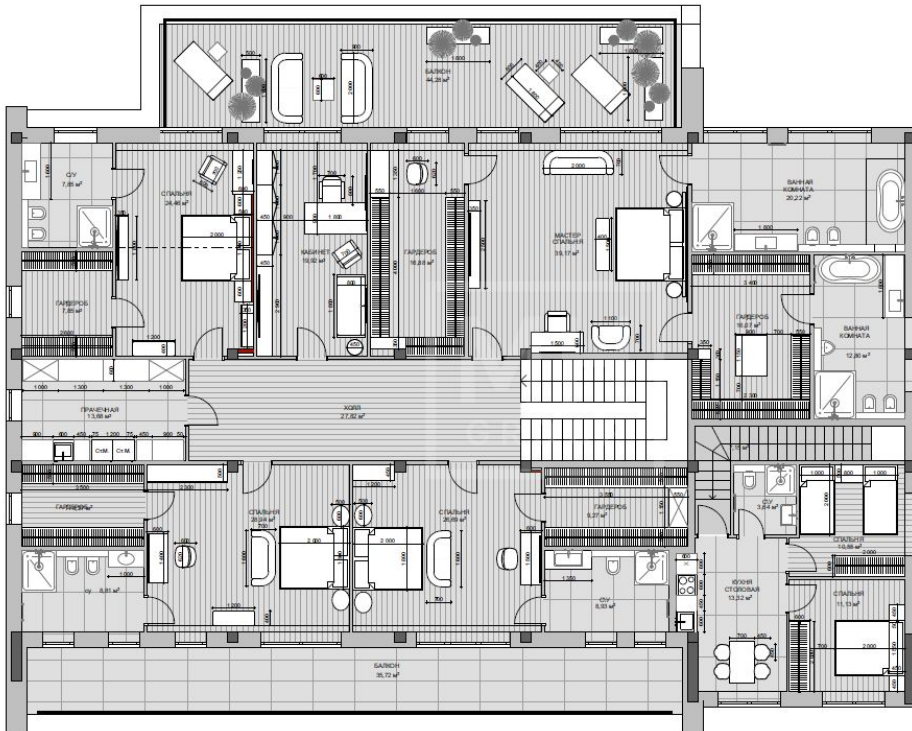

Планировки