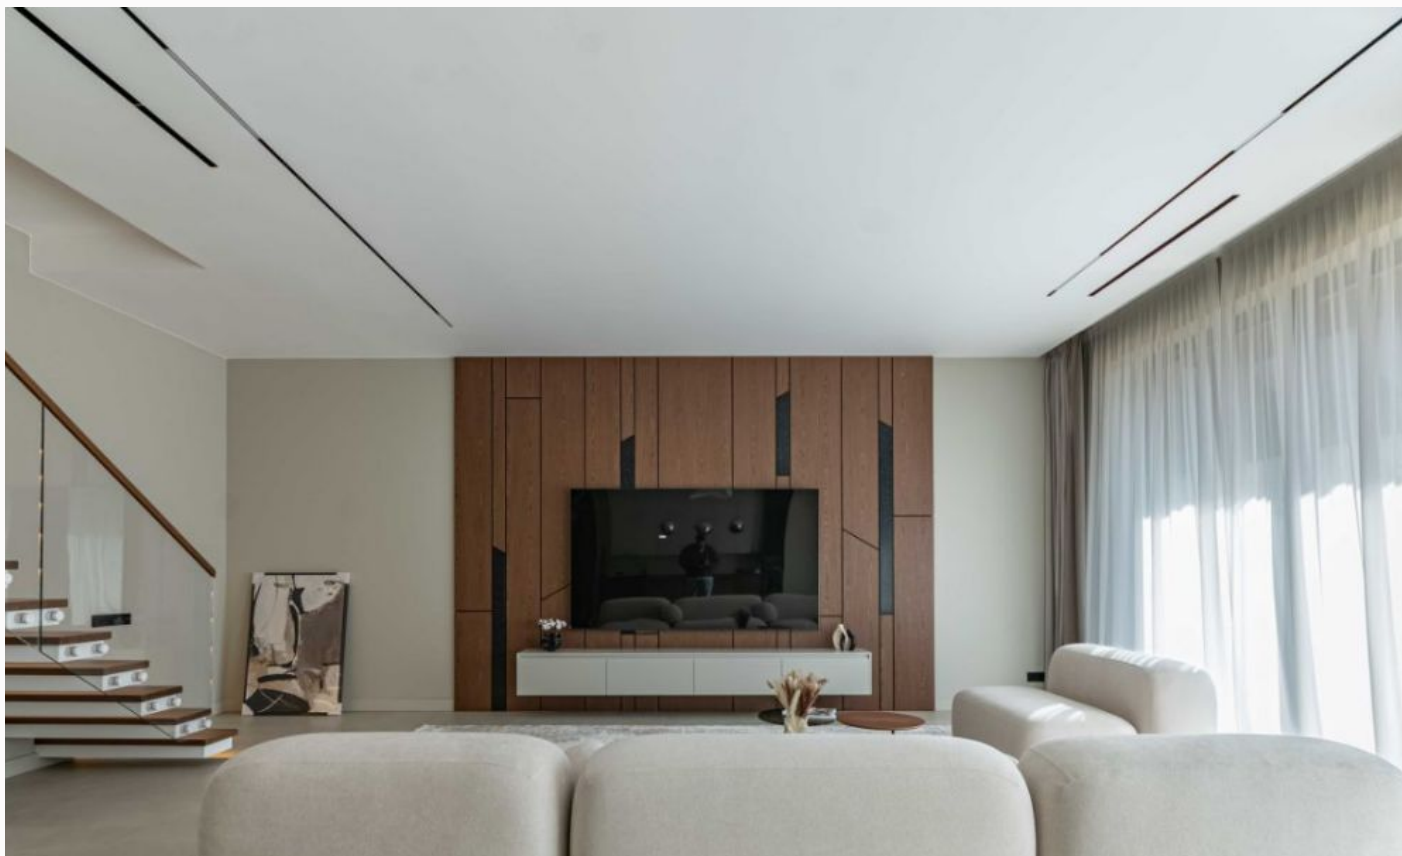

Дополнительные строения: гараж м\м, гостевой дом

НОВЫЙ СОВРЕМЕННЫЙ ДОМ В КП ГРИНФИЛД

Новый современный уютный дом под ключ в премиальном поселке Гринфилд на Новорижском шоссе. Планировкой дома предусмотрено 4 полноценных спальни, зона кухни-столовой-гостиной с выходом на террасу, гараж. Выполнен ремонт с применением дорогих высококачественных материалов. Панорамное остекление и светлые тона внутренних помещений делают дом невероятно светлым. На участке возведен гостевой дом из клееного бруса, который предлагается под отделку. Участок правильной формы с выполненным ландшафтом. По периметру посажены туи, что придает участку хорошую приватность. Прекрасный вариант для небольшой семьи в одном из лучших поселков Новорижского шоссе.