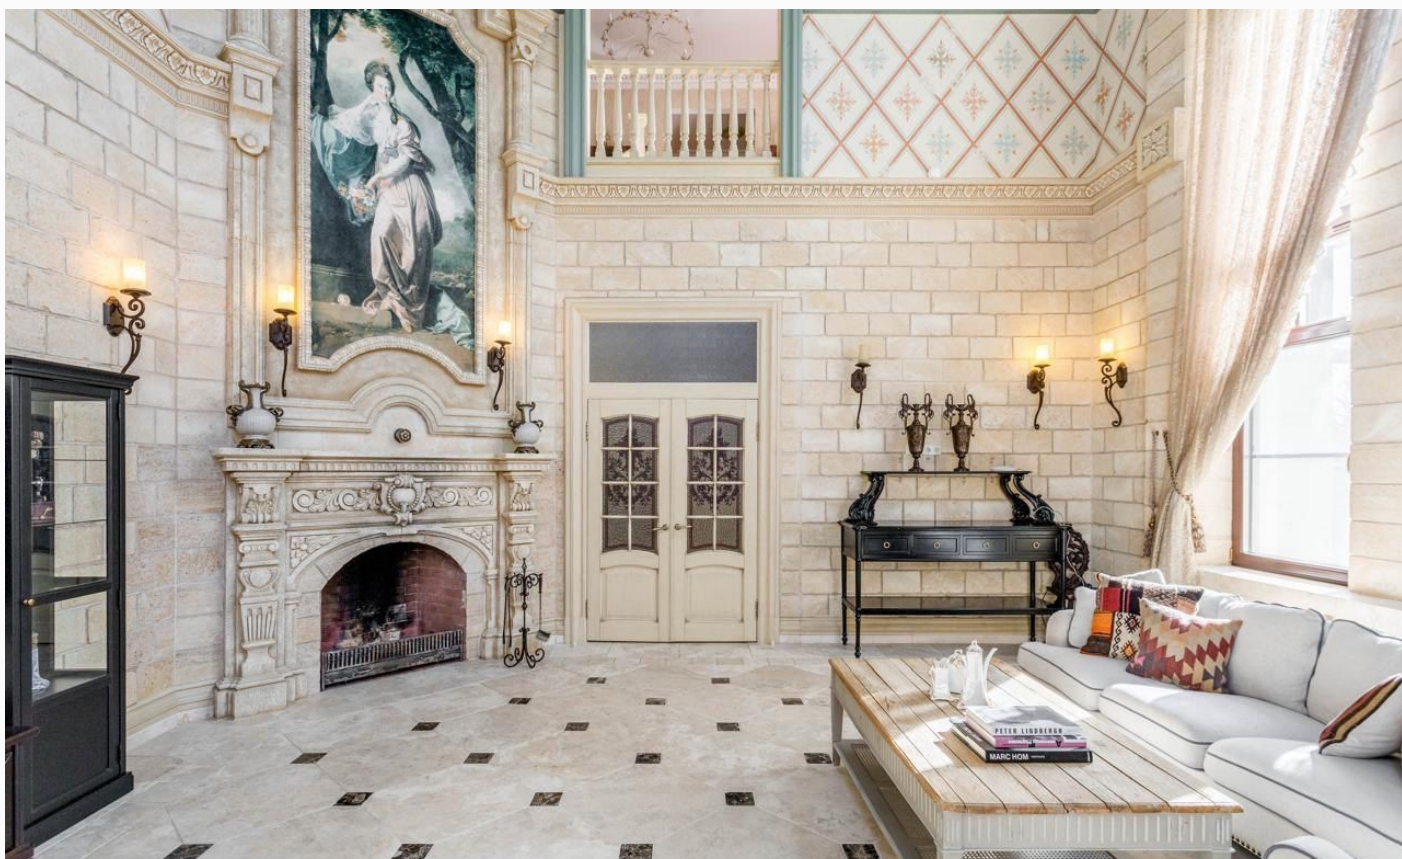

 Можайское шоссе

 400 м²

 14 сот.

 ИЖС

 2

 под ключ

 4

 баня

 барбекю

 магистральный

 да

 центральное

 центральная

ID 12882

Этаж 1: холл, с/у, кухня-столовая гостиная со вторым светом, спальня, постирочная-котельная, терраса

Этаж 2: 2 спальни с с/у, мастер блок: спальня, гардеробная, ванная комната