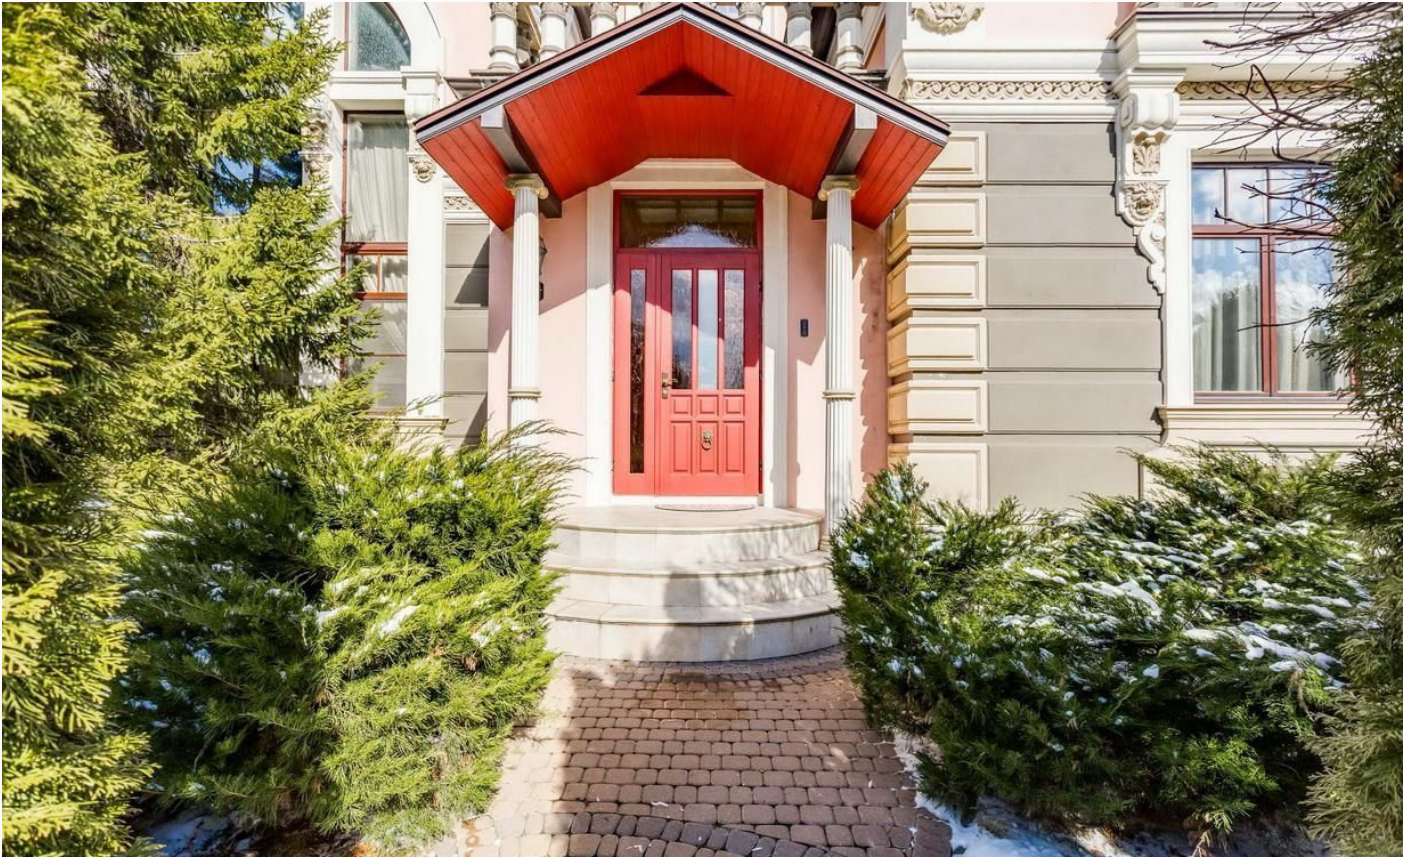

ДОМ ПОД КЛЮЧ В КП ТРУВИЛЬ

14 сот.

Площадь участка

400 м²

Площадь дома

18 км

Расстояние от МКАД

ID 12882

 Можайское шоссе

 400 м²

 14 сот.

 ИЖС

 2

 под ключ

 4

 баня

 барбекю

 магистральный

 да

 центральное

 центральная

ID 12882

Этаж 1: холл, с/у, кухня-столовая гостиная со вторым светом, спальня, постирочная-котельная, терраса

Этаж 2: 2 спальни с с/у, мастер блок: спальня, гардеробная, ванная комната

Дополнительные строения: баня, гараж м\м, барбекю

Расположение

Ликино,

Трувиль

Трувиль поселок — особенный, атмосферный. Здесь живут очень разные, безусловно, талантливые и состоявшиеся как личности люди. В коттеджном поселке Трувиль принято здороваться на улицах и вовсе не обязательно запирают калитку. В поселке безопасно. Въезд осуществляется через одно из двух охраняемых КПП. На территории установлена система видео-