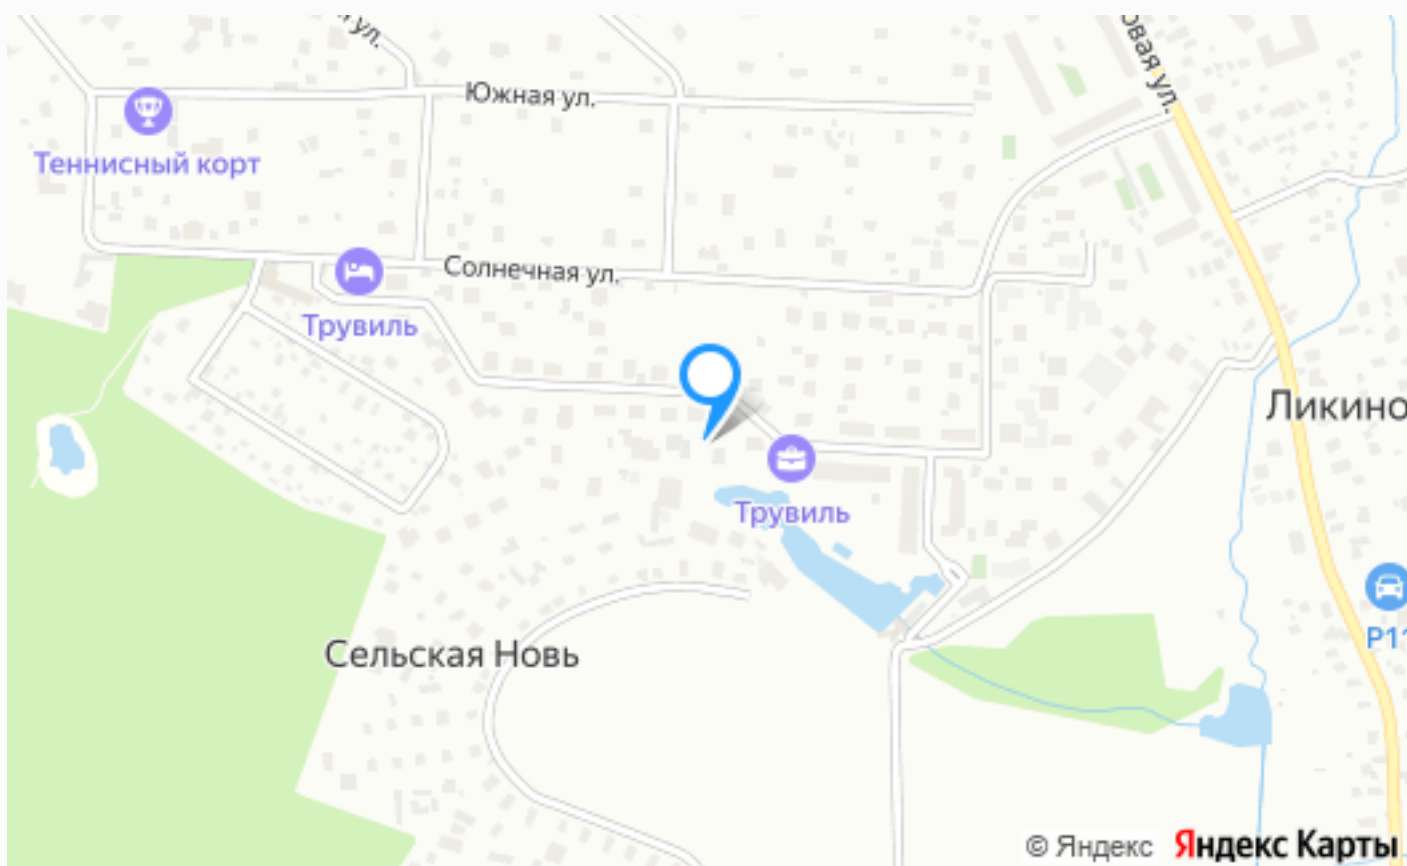

Дополнительные строения: баня, гараж м\м, барбекю

Расположение

Ликино,

Трувиль

Трувиль поселок — особенный, атмосферный. Здесь живут очень разные, безусловно, талантливые и состоявшиеся как личности люди. В коттеджном поселке Трувиль принято здороваться на улицах и вовсе не обязательно запирают калитку. В поселке безопасно. Въезд осуществляется через одно из двух охраняемых КПП. На территории установлена система видео-