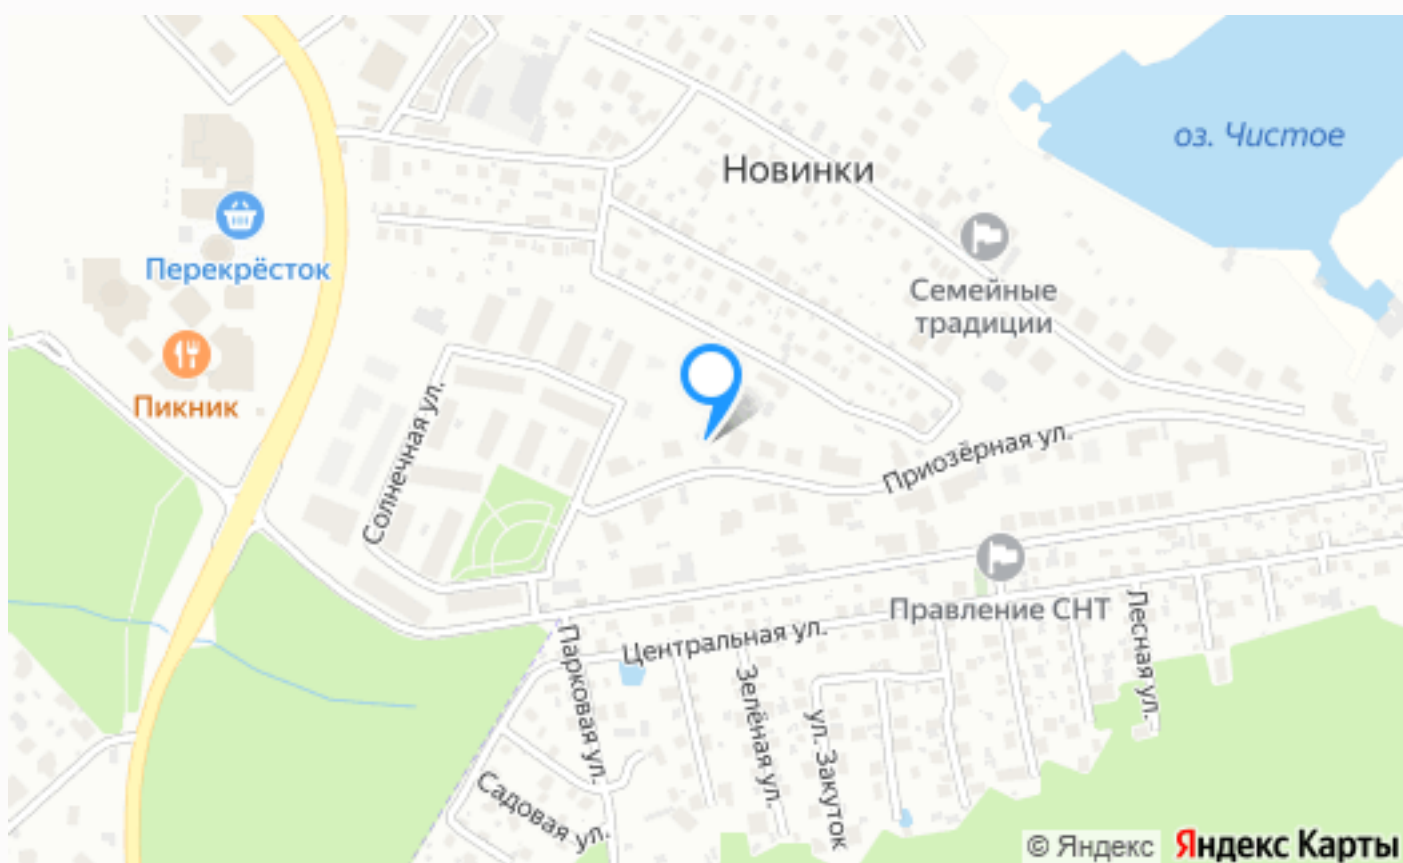

Расположение

Новинки,

Маленькая Италия

Маленькая Италия — это атмосферный и очень красивый коттеджный поселок общей площадью 28 Га., расположенный на 14 км Новорижского шоссе. Проект поселка включает 112 вилл и таунхаусов, а также благоустроенную парковую зону со старинными итальянскими фонтанами для прогулок и семейного отдыха. Для юных резидентов оформлены детские игровые