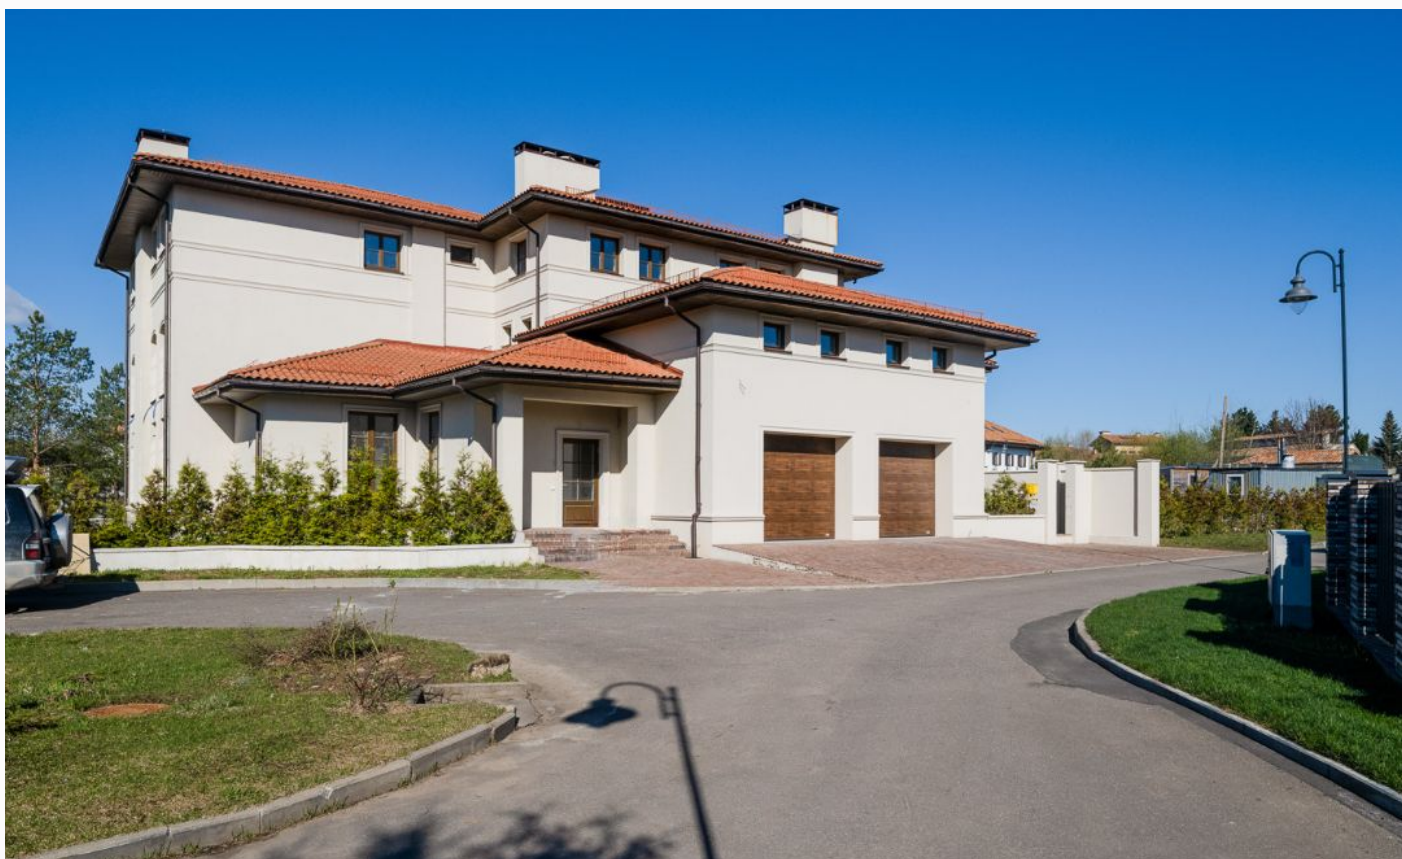

ПРОДАЖА ДОМ 845 М² НА УЧАСТКЕ 16 СОТ. В МАЛЕНЬКАЯ ИТАЛИЯ

16 СОТ.

Площадь участка

845 М²

Площадь дома

14 КМ

Расстояние от МКАД

ID 12904

 Новорижское шоссе  845 м²

 16 сот.

 ИЖС

 3

 под отделку

 6

 7 санузлов

 барбекю

Расположение

Новинки,

Маленькая Италия

Маленькая Италия — это атмосферный и очень красивый коттеджный поселок общей площадью 28 Га., расположенный на 14 км Новорижского шоссе. Проект поселка включает 112 вилл и таунхаусов, а также благоустроенную парковую зону со старинными итальянскими фонтанами для прогулок и семейного отдыха. Для юных резидентов оформлены детские игровые

площадки. Авторский амфитеатр легко трансформируется в сцену, где не раз выступали известные артисты. Всем домам присущ традиционный тосканский стиль с его уникальными чертами. Экстерьер стилизован под известняк и натуральный травертин. В сочетании с характерной терракотовой черепицей эстетика максимально повторяет образ классических вилл. Общая площадь таунхаусов начинается от 390 кв.м., частные дома достигают 1400 кв.м., а земельные участки имеют площадь 15-30 соток. Все коммуникации в поселке центральные. Охрана многоуровневая с патрулированием территории. Всё для жизни и не только находится в шаговом доступе, на территории торгово-развлекательного комплекса «Павлово Подворье». Здесь к услугам резидентов представлены: супермаркет «Перекресток», салон красоты Organic Spa, рестораны Чайхона №1, Пикник под руководством Аркадия Новикова, Rusalka Bistro, невероятно вкусная кофейня с эксклюзивными десертами OMG Cafe, отделение Сбербанка, детская академия танца