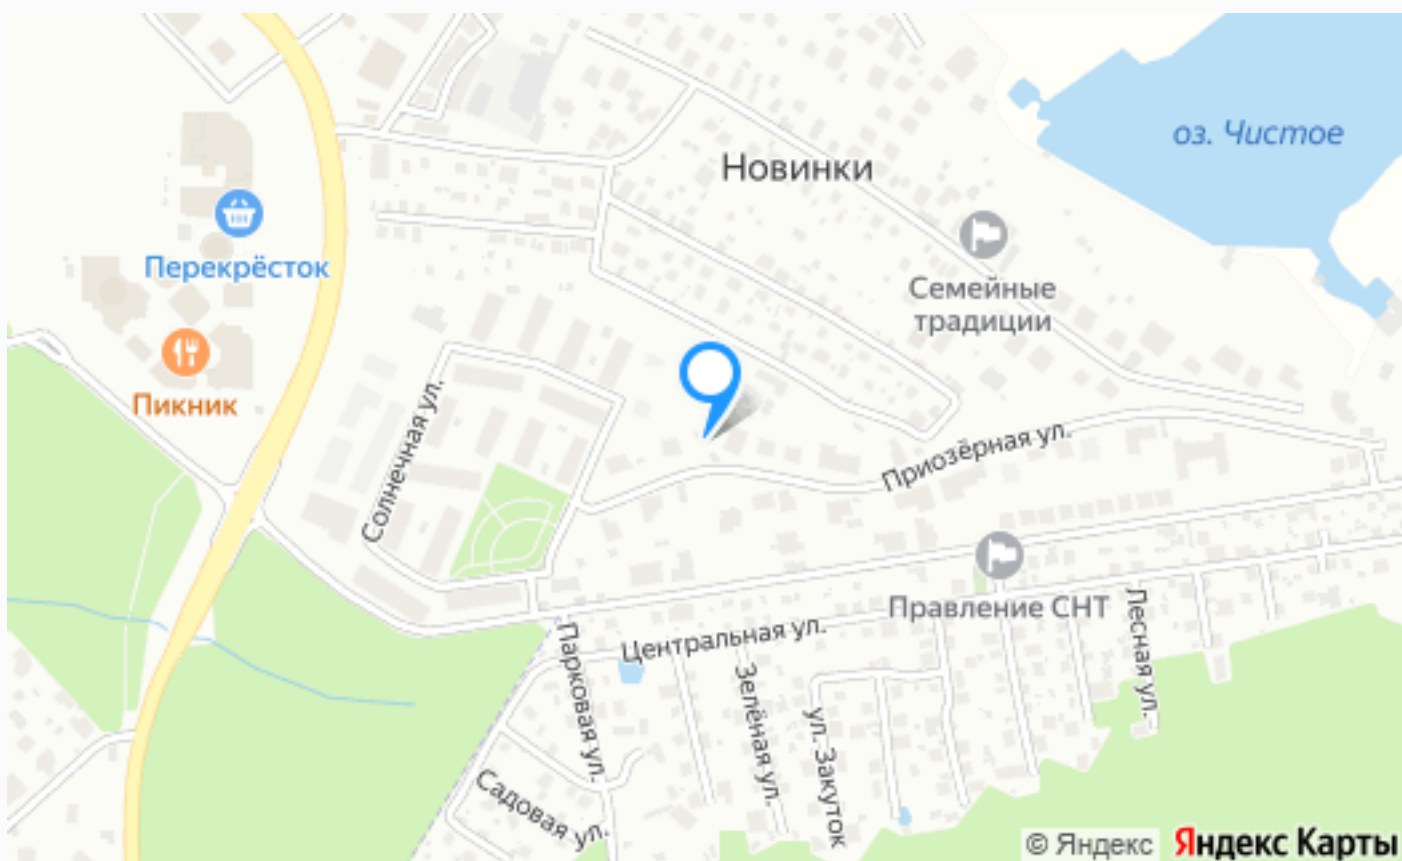

УЧАСТОК 30 СО. В КП МАЛЕНЬКАЯ ИТАЛИЯ

29.4 сот.

Площадь участка

14 км

Расстояние от МКАД

ID 12921

 Новорижское шоссе  29.4 сот.

 ИЖС

 магистральный  да

 центральное

 центральная

УЧАСТОК 30 СО. В КП МАЛЕНЬКАЯ ИТАЛИЯ

Просторный участок 29,4 сотки с удобным выходом на набережную для прогулок и рыбалки. Все коммуникации центральные по границе участка. Электричество 15 кВт. Легко делится пополам. Высокий уровень приватности. Удобное расположение в самой тихой части поселка.

Расположение

НОВИНКИ,

Маленькая Италия

Маленькая Италия — это атмосферный и очень красивый коттеджный поселок общей площадью 28 Га., расположенный на 14 км Новорижского шоссе. Проект поселка включает 112 вилл и таунхаусов, а также благоустроенную парковую зону со старинными итальянскими фонтанами для прогулок и семейного отдыха. Для юных резидентов оформлены детские игровые

УЧАСТОК 30 СО. В КП МАЛЕНЬКАЯ ИТАЛИЯ

29.4 сот.

Площадь участка

14 км

Расстояние от МКАД

ID 12921