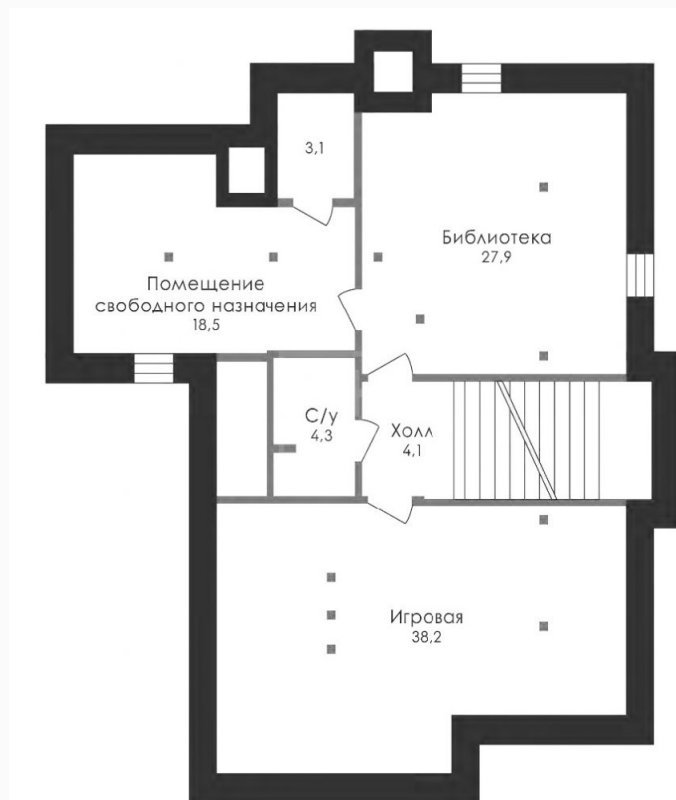

 магистральный

 да

 центральное

 центральная

ID 12924

Цоколь: кухня, столовая, спортзал, сауна;

Этаж 1: салонная зона с мягкой группой и выходом на террасу

Этаж 2: 2 спальни, 2 ванные комнаты

Планировки

Расположение

Веледниково,

Павлово

Премиальный коттеджный поселок «Павлово» расположен в 13 км от МКАД по Новорижскому шоссе, в экологически чистом Истринском районе – лесопарковой зоне на берегу озера. Общая территория поселка составляет 80 Га, на ней разместились под сводами леса более 200 коттеджей площадью от 350 м² до 2000 м². В поселке есть собственное озеро с комплексным