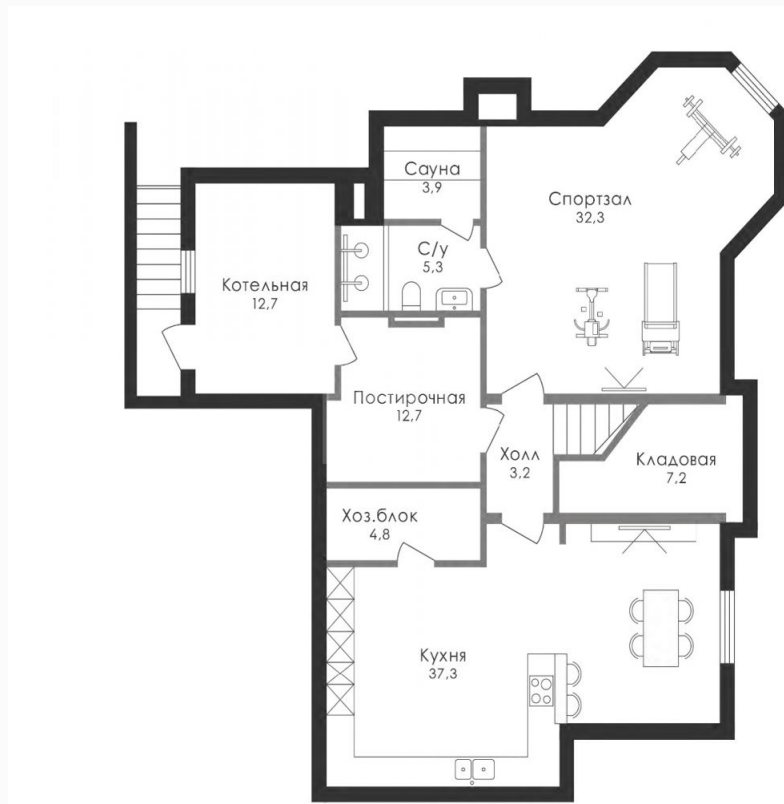

Планировки