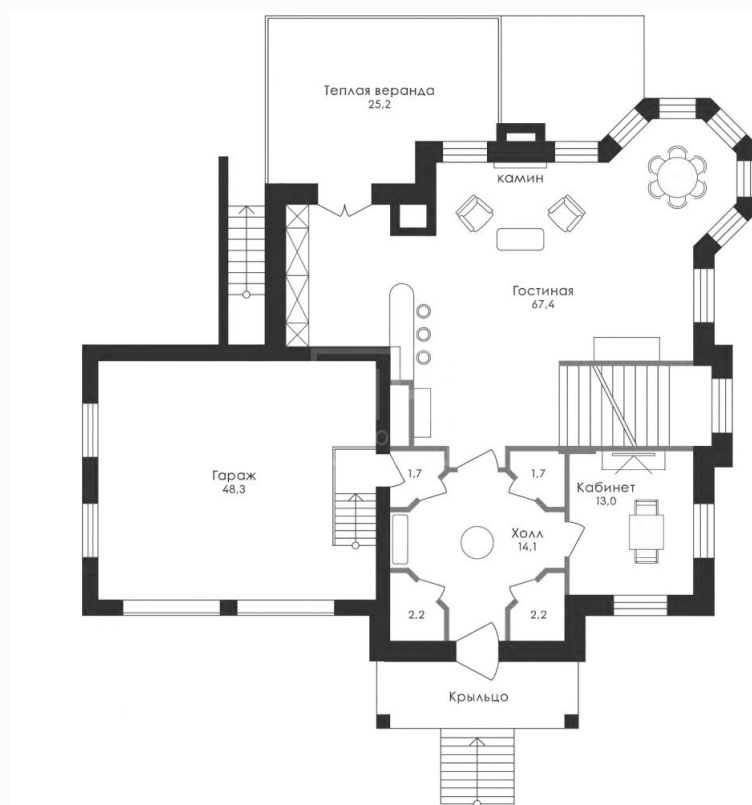

Планировки