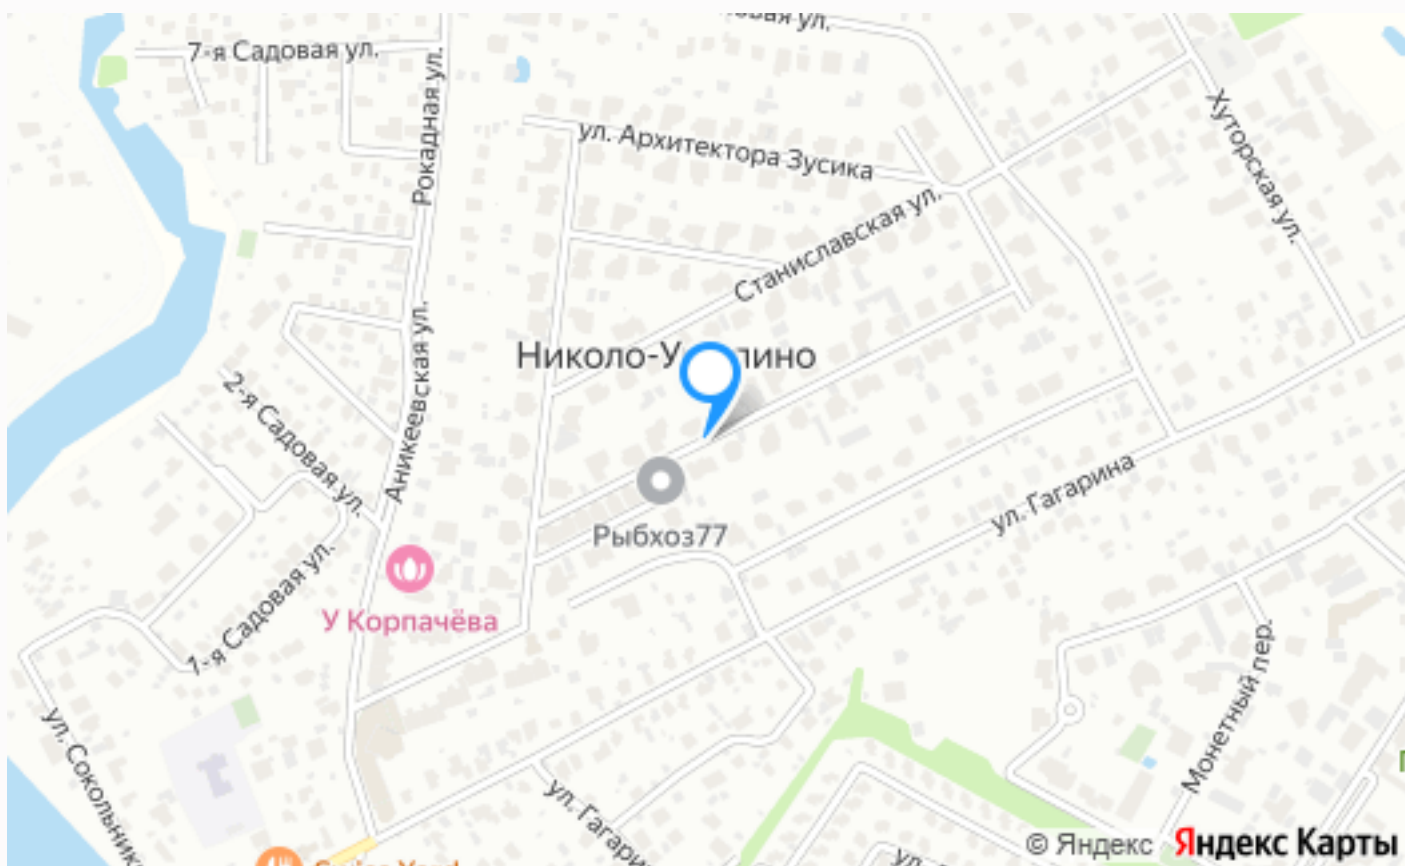

## ТАУНХАУС С ОТДЕЛКОЙ В КП НОВАХОВО

Таунхаус с превосходным ремонтом в коттеджном посёлке Новахово. Интерьер выполнен из качественных материалов и современной техники. В спальнях и гостиной — дубовый паркет и подоконники из натурального камня. Кондиционеры установлены во всех комнатах. Посёлок Новахово расположен в 10 км от МКАД по Новорижскому шоссе. Он отличается экологической чистотой. Здесь нет промышленных предприятий и шумных дорог. Вокруг — живописные леса с хвойными и лиственными деревьями. Рядом протекает река Липка, придающая местности особую атмосферу. В пяти минутах ходьбы находятся элитный конный клуб «Новый век», детские сады и школы. К услугам жителей — фитнес-центр с бассейном, детские и спортивные площадки, магазин, ресторан и спа-отель.

## Расположение

Николо-Урюпино,

---