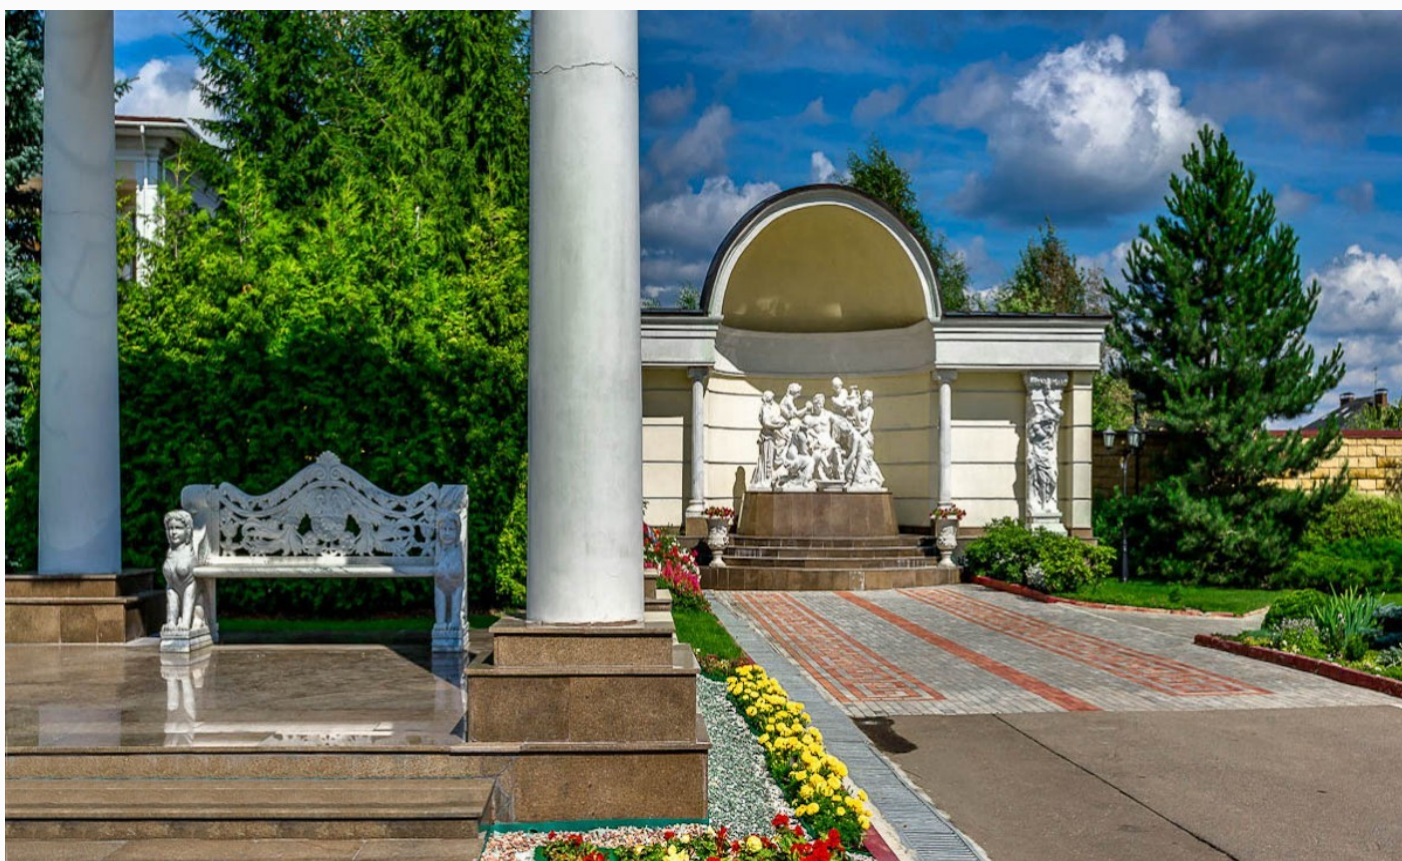

Новахово

Коттеджный поселок «Новахово» занимает территорию 27 Га и расположен всего в 9 км от МКАД по Новорижскому шоссе, в стародачном месте с отличной экологией. Рядом с посёлком находится природный пруд, который облюбовали утки и лебеди, в котором можно удить рыбу, на одном из его берегов находится памятник архитектуры - церковь Николая Чудотворца 17-го