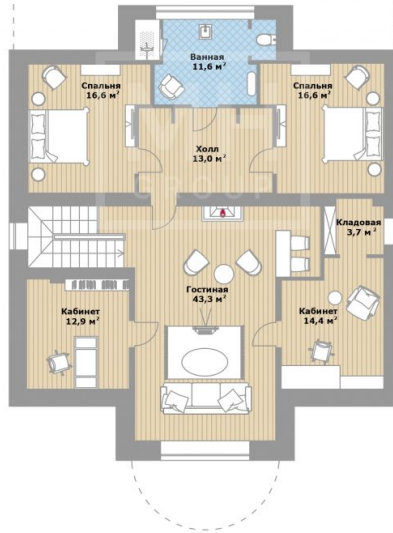

 магистральный

 да

 центральное

 центральная

ID 12962

Мансарда: холл, гостиная, кабинет с кладовой, кабинет, две спальни, ванная.

Цоколь: холл, гостиная, кабинет с кладовой, кабинет две спальни, ванная.

Этаж 1: холл, крыльцо, гардеробная гостевой с/у, лестничный холл, ТВ-гостиная со столовой и каминным залом, кухня, музыкальная гостиная, кладовая.

Этаж 2: лестничный холл, кабинет с гардеробной, детская игровая, терраса., мастер-спальня с ванной и гардеробной, спальня с ванной.

Дополнительные строения: бассейн, гараж м\м, барбекю, помещение для персонала

ДИЗАЙНЕРСКИЙ ДОМ В КП РИГА-ПАРК

Современный загородный дом в английском стиле у реки Истра. Уникальный проект с выразительной архитектурой общей площадью 856 кв.м на зеленом участке 15,7 соток в камерном коттеджном поселке "Рига Парк" в 28 км от МКАД по Новорижскому шоссе. В доме: 4 спальни, гостиная-столовая с камином и ТВ-зоной, кухня с кладовой, вторая гостиная с баром, камином и проектором на мансардном этаже, отдельный детский блок с игровой комнатой, просторная терраса на втором этаже, 3 кабинета (один из них - с личной кладовой), винный шкаф, сауна с комнатой отдыха и мини-кухней, хобби-комната, тренажерный зал, постирочная. Строения на участке: - основной дом (702,2 кв.м), - отдельно стоящий гараж на 2 м/м, помещение для персонала (кухня, 2 спальни, с/у), хозяйственный блок (154,1 кв.м), - дополнительный гараж для садовой техники, квадроцикла и инвентаря. Архитектура в английском стиле, выверенный интерьер в стиле фьюжн, продуманная планировка, премиальные материалы отделки, шикарный зеленый участок с декоративным ручьем, поселок на берегу реки, с выходом на набережную и с калиткой в лес. Авторский

Планировки

Мансардный этаж

Цокольный этаж

1 ЭТАЖ

2 ЭТАЖ

Расположение

Аносино,

Рига Парк