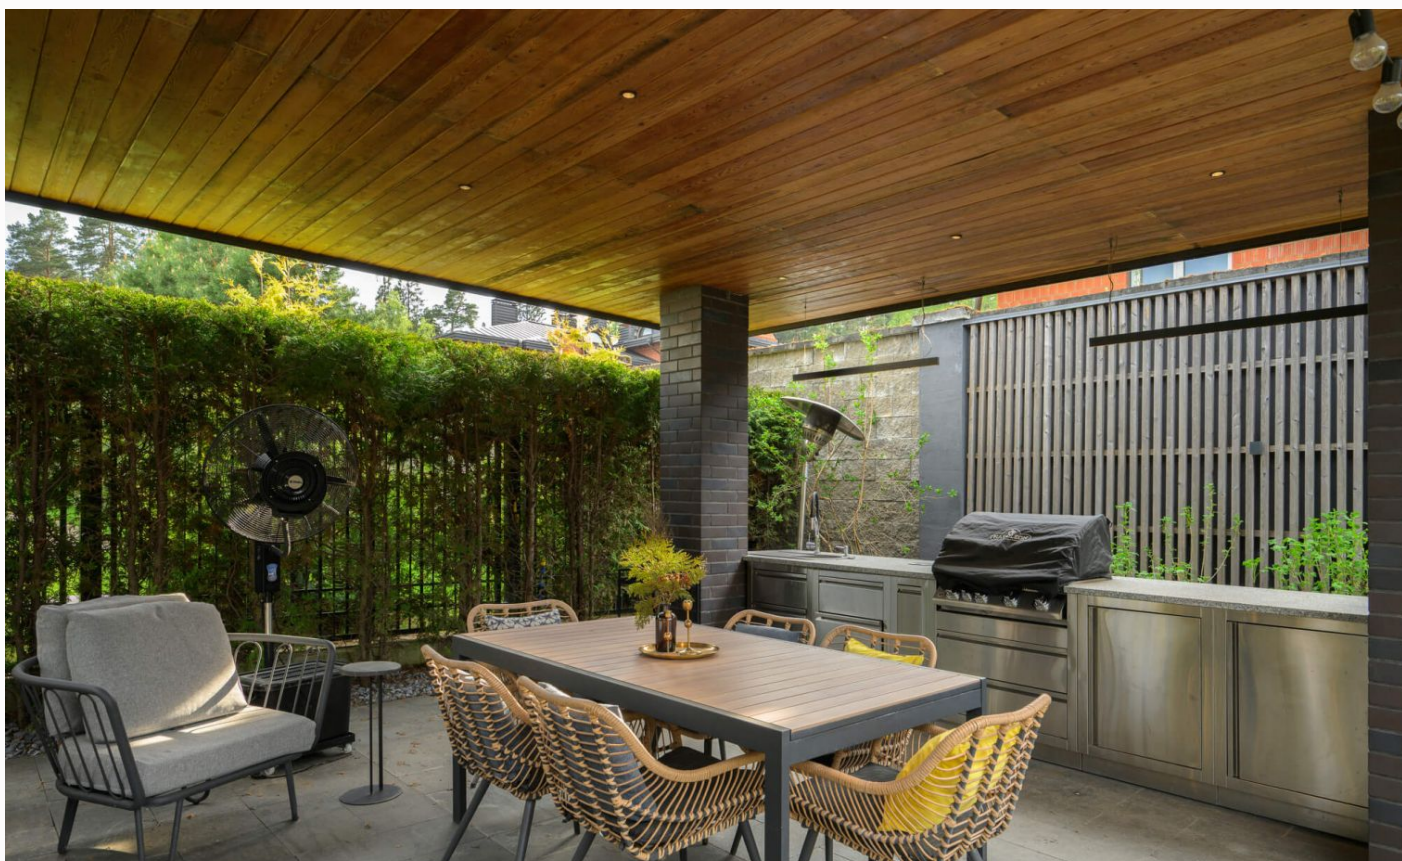

Этаж 2: лестничный холл, кабинет с гардеробной, детская игровая, терраса., мастер-спальня с ванной и гардеробной, спальня с ванной.

Дополнительные строения: бассейн, гараж м\м, барбекю, помещение для персонала

ДИЗАЙНЕРСКИЙ ДОМ В КП РИГА-ПАРК

Современный загородный дом в английском стиле у реки Истра. Уникальный проект с выразительной архитектурой общей площадью 856 кв.м на зеленом участке 15,7 соток в камерном коттеджном поселке "Рига Парк" в 28 км от МКАД по Новорижскому шоссе. В доме: 4 спальни, гостиная-столовая с камином и ТВ-зоной, кухня с кладовой, вторая гостиная с баром, камином и проектором на мансардном этаже, отдельный детский блок с игровой комнатой, просторная терраса на втором этаже, 3 кабинета (один из них - с личной кладовой), винный шкаф, сауна с комнатой отдыха и мини-кухней, хобби-комната, тренажерный зал, постирочная. Строения на участке: - основной дом (702,2 кв.м), - отдельно стоящий гараж на 2 м/м, помещение для персонала (кухня, 2 спальни, с/у), хозяйственный блок (154,1 кв.м), - дополнительный гараж для садовой техники, квадроцикла и инвентаря. Архитектура в английском стиле, выверенный интерьер в стиле фьюжн, продуманная планировка, премиальные материалы отделки, шикарный зеленый участок с декоративным ручьем, поселок на берегу реки, с выходом на набережную и с калиткой в лес. Авторский

ландшафтный дизайн участка в стиле регулярного парка: деревья с шаровидными кронами и аккуратно подстриженные кустарники, разнообразие хвойных и лиственных растений, эффектные белые дорожки. Проложен декоративный ручей, создающий атмосферу спокойствия. Высокие туи вдоль забора формируют плотную стену и обеспечивают уединение. Для отдыха предусмотрена уютная беседка-барбекю, костровая зона и уличный бассейн.