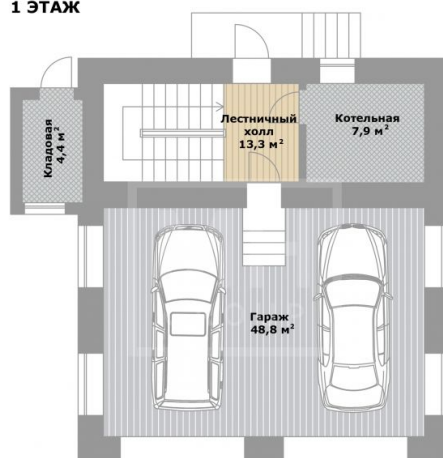

 Новорижское шоссе  855 м²

 15.7 сот.

 ИЖС

 2

 под ключ

 4

 бассейн

 барбекю

 магистральный

 да

 центральное

 центральная

ID 12962

Мансарда: холл, гостиная, кабинет с кладовой, кабинет, две спальни, ванная.

Цоколь: холл, гостиная, кабинет с кладовой, кабинет две спальни, ванная.

Этаж 1: холл, крыльцо, гардеробная гостевой с/у, лестничный холл, ТВ-гостиная со столовой и каминным залом, кухня, музыкальная гостиная, кладовая.

Этаж 2: лестничный холл, кабинет с гардеробной, детская игровая, терраса., мастер-спальня с ванной и гардеробной, спальня с ванной.

Дополнительные строения: бассейн, гараж м\м, барбекю, помещение для персонала

Планировки

Мансардный этаж

Цокольный этаж

1 ЭТАЖ

2 ЭТАЖ

Расположение

Аносино,

Рига Парк