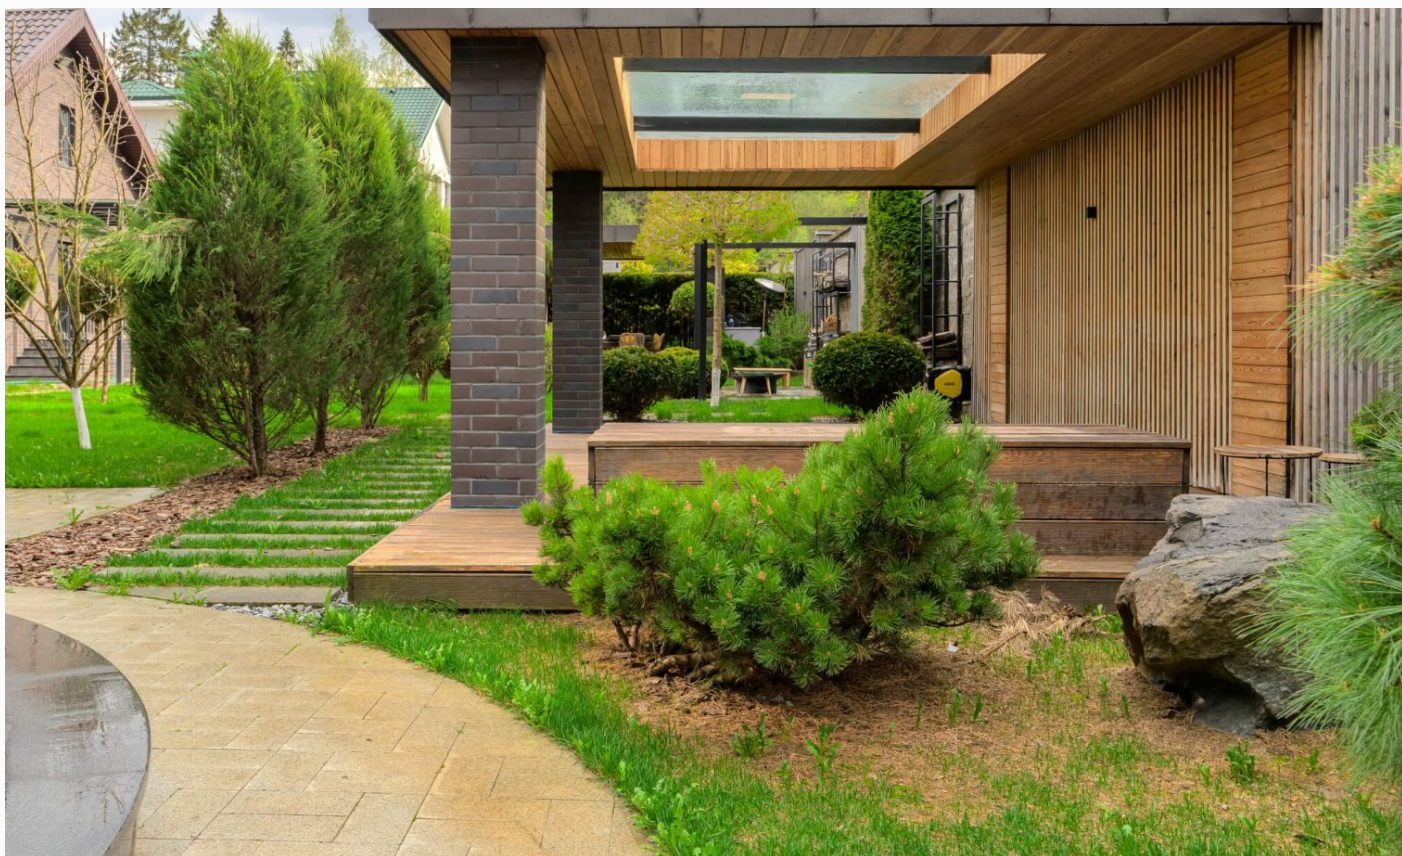

 Новорижское шоссе  855 м²

 15.7 сот.

 ИЖС

 2

 под ключ

 4

 бассейн

 барбекю

Этаж 2: лестничный холл, кабинет с гардеробной, детская игровая, терраса., мастер-спальня с ванной и гардеробной, спальня с ванной.

Дополнительные строения: бассейн, гараж м\м, барбекю, помещение для персонала

ДИЗАЙНЕРСКИЙ ДОМ В КП РИГА-ПАРК

Современный загородный дом в английском стиле у реки Истра. Уникальный проект с выразительной архитектурой общей площадью 856 кв.м на зеленом участке 15,7 соток в камерном коттеджном поселке "Рига Парк" в 28 км от МКАД по Новорижскому шоссе. В доме: 4 спальни, гостиная-столовая с камином и ТВ-зоной, кухня с кладовой, вторая гостиная с баром, камином и проектором на мансардном этаже, отдельный детский блок с игровой комнатой, просторная терраса на втором этаже, 3 кабинета (один из них - с личной кладовой), винный шкаф, сауна с комнатой отдыха и мини-кухней, хобби-комната, тренажерный зал, постирочная. Строения на участке: - основной дом (702,2 кв.м), - отдельно стоящий гараж на 2 м/м, помещение для персонала (кухня, 2 спальни, с/у), хозяйственный блок (154,1 кв.м), - дополнительный гараж для садовой техники, квадроцикла и инвентаря. Архитектура в английском стиле, выверенный интерьер в стиле фьюжн, продуманная планировка, премиальные материалы отделки, шикарный зеленый участок с декоративным ручьем, поселок на берегу реки, с выходом на набережную и с калиткой в лес. Авторский

ландшафтный дизайн участка в стиле регулярного парка: деревья с шаровидными кронами и аккуратно подстриженные кустарники, разнообразие хвойных и лиственных растений, эффектные белые дорожки. Проложен декоративный ручей, создающий атмосферу спокойствия. Высокие туи вдоль забора формируют плотную стену и обеспечивают уединение. Для отдыха предусмотрена уютная беседка-барбекю, костровая зона и уличный бассейн.