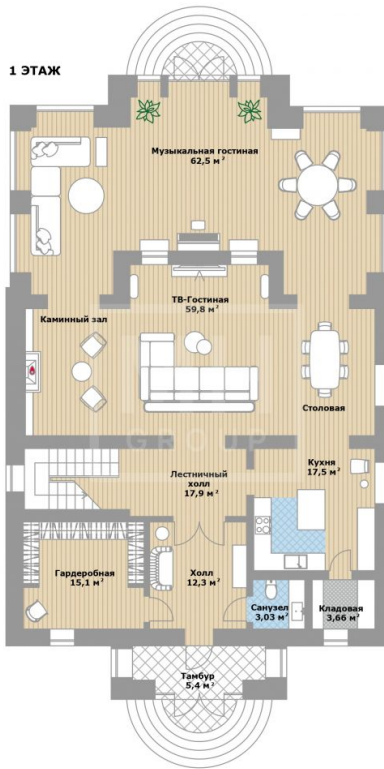

 магистральный

 да

 центральное

 центральная

ID 12962

Мансарда: холл, гостиная, кабинет с кладовой, кабинет, две спальни, ванная.

Цоколь: холл, гостиная, кабинет с кладовой, кабинет две спальни, ванная.

Этаж 1: холл, крыльцо, гардеробная гостевой с/у, лестничный холл, ТВ-гостиная со столовой и каминным залом, кухня, музыкальная гостиная, кладовая.

Этаж 2: лестничный холл, кабинет с гардеробной, детская игровая, терраса., мастер-спальня с ванной и гардеробной, спальня с ванной.

Дополнительные строения: бассейн, гараж м\м, барбекю, помещение для персонала

ДИЗАЙНЕРСКИЙ ДОМ В КП РИГА-ПАРК

Современный загородный дом в английском стиле у реки Истра. Уникальный проект с выразительной архитектурой общей площадью 856 кв.м на зеленом участке 15,7 соток в камерном коттеджном поселке "Рига Парк" в 28 км от МКАД по Новорижскому шоссе. В доме: 4 спальни, гостиная-столовая с камином и ТВ-зоной, кухня с кладовой, вторая гостиная с баром, камином и проектором на мансардном этаже, отдельный детский блок с игровой комнатой, просторная терраса на втором этаже, 3 кабинета (один из них - с личной кладовой), винный шкаф, сауна с комнатой отдыха и мини-кухней, хобби-комната, тренажерный зал, постирочная. Строения на участке: - основной дом (702,2 кв.м), - отдельно стоящий гараж на 2 м/м, помещение для персонала (кухня, 2 спальни, с/у), хозяйственный блок (154,1 кв.м), - дополнительный гараж для садовой техники, квадроцикла и инвентаря. Архитектура в английском стиле, выверенный интерьер в стиле фьюжн, продуманная планировка, премиальные материалы отделки, шикарный зеленый участок с декоративным ручьем, поселок на берегу реки, с выходом на набережную и с калиткой в лес. Авторский

Планировки

Мансардный этаж

Цокольный этаж

1 ЭТАЖ

2 ЭТАЖ

Расположение

Аносино,

Рига Парк