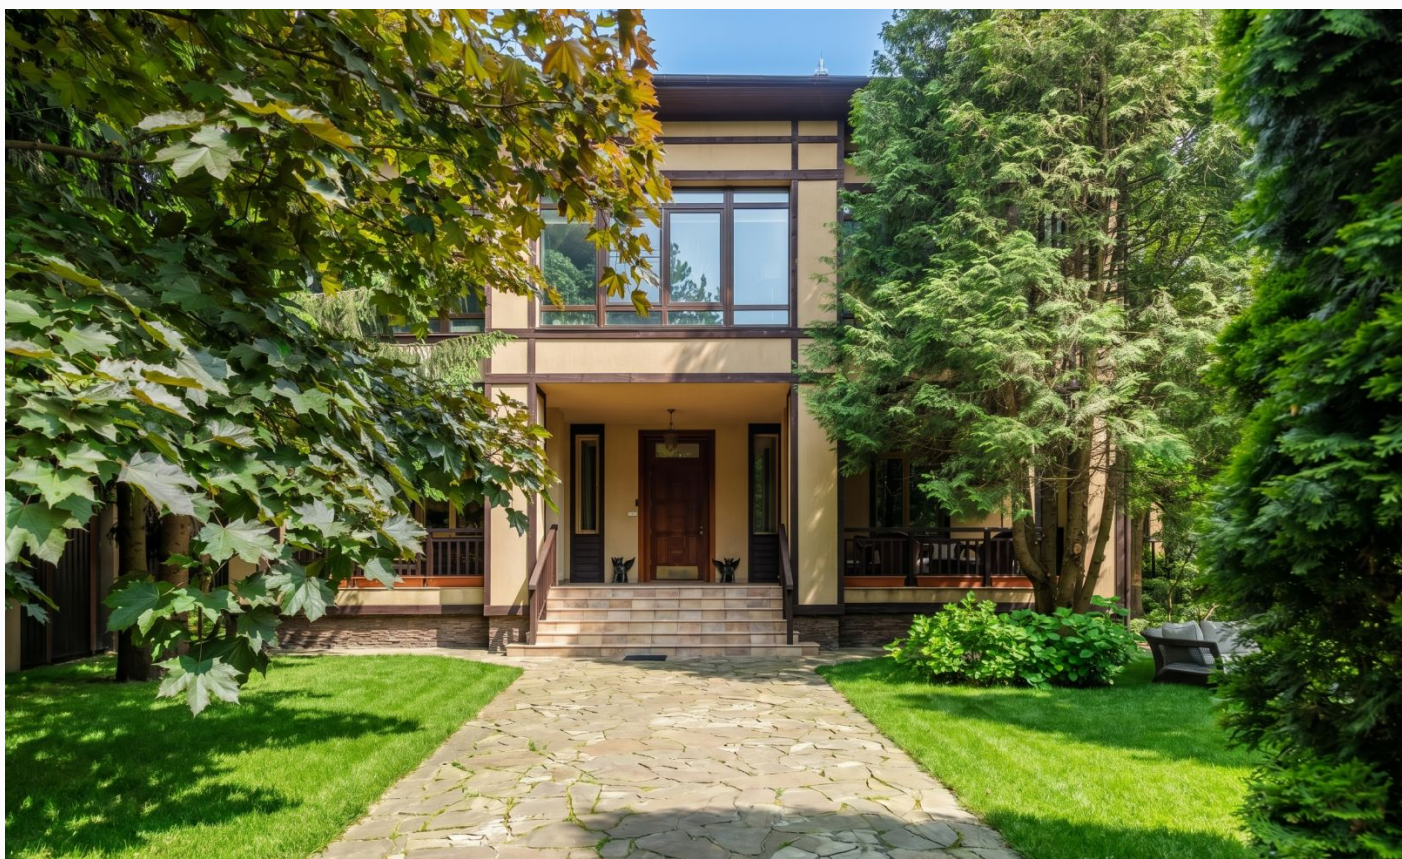

Можайское шоссе

525 м²

21 сот.

ИЖС

2

под ключ

3

5 санузлов

гостевой дом

баня

бассейн

магистральный

да

индивидуальная скважина

септик