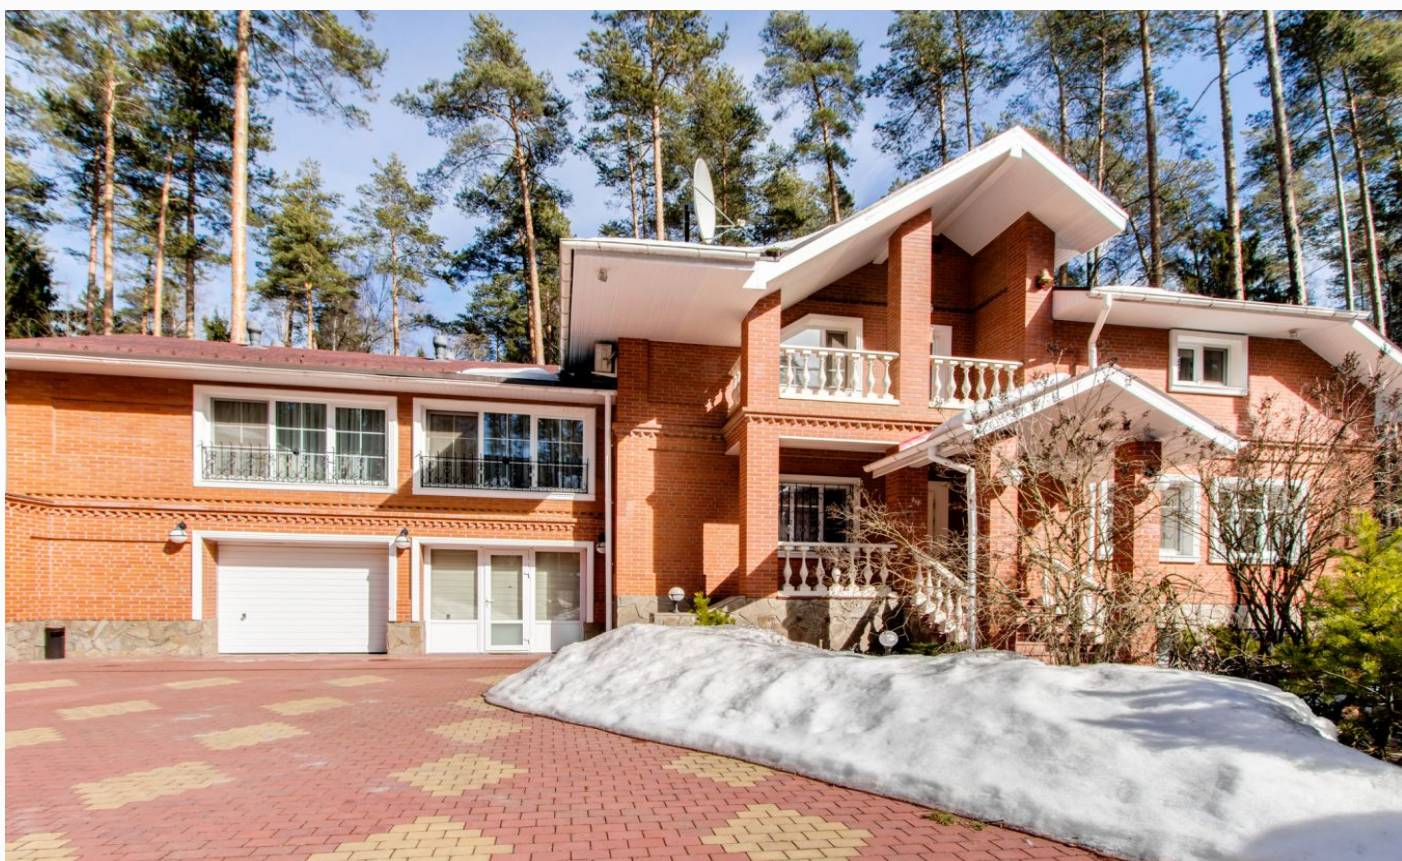

ПЖСК Новая деревня

До коттеджного поселка с необычным названием "Новая деревня" можно очень просто добраться по Можайскому или же Рублево-Успенскому шоссе. Данный комплекс совершенно удачно расположился всего в 15 километрах от Московской кольцевой дороги и занял по-настоящему красивое место рядом с поселком Юдино. Мало кому известная деревня стала