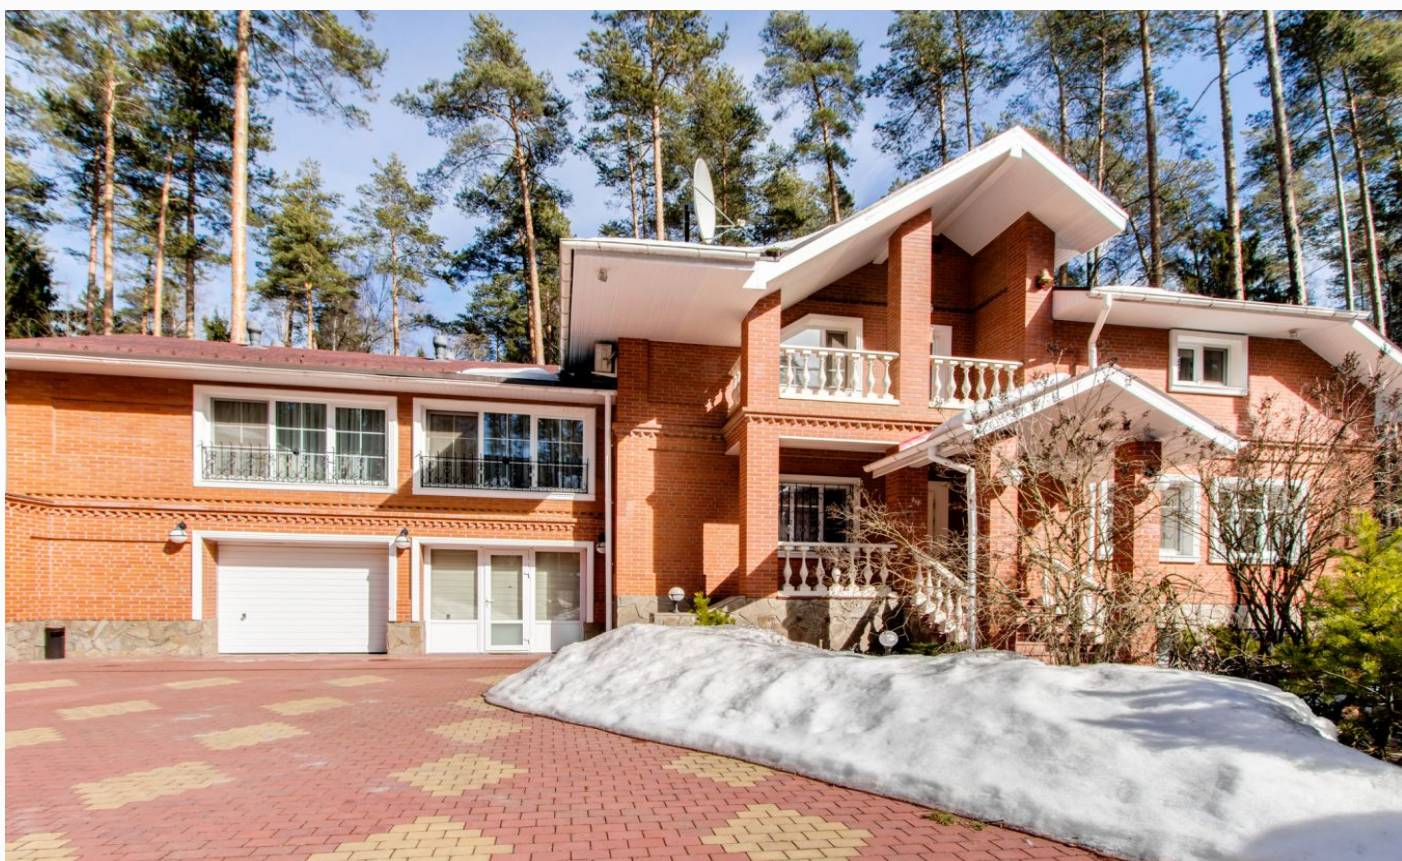

ЛЕСНОЙ УЧАСТОК В ПОСЕЛКЕ НОВАЯ ДЕРЕВНЯ

14.6 сот.

Площадь участка

18 км

Расстояние от МКАД

ID 12994

 Рублёво-Успенское  14.6 сот.
шоссе

 ИЖС

 магистральный  да

 центральное

 центральная

ЛЕСНОЙ УЧАСТОК В ПОСЕЛКЕ НОВАЯ ДЕРЕВНЯ

Эксклюзив АН "Все на Рублевке". Прекрасный лесной участок с вековыми соснами в поселке Новая Деревня на Рублево-Успенском шоссе. Идеальный вариант для строительства загородной резиденции. Правильная форма участка. Центральные коммуникации. Мгновенный выезд на платную трассу. Не более 20 минут до Москва-Сити. В непосредственной близости вся разнообразная инфраструктура Рублево-Успенского шоссе.

Расположение

Юдино,

ПЖСК Новая деревня

До коттеджного поселка с необычным названием "Новая деревня" можно очень просто добраться по Можайскому или же Рублево-Успенскому шоссе. Данный комплекс совершенно удачно расположился всего в 15 километрах от Московской кольцевой дороги и занял по-настоящему красивое место рядом с поселком Юдино. Мало кому известная деревня стала

отличным местом для постройки нового коттеджного поселка благодаря своему уникальному расположению. Буквально бескрайние поля, сосны, подпирающие небо, а также живописный лес - все это создает невероятно удачный русский ландшафт, который можно встретить только в таких местах. Больше двадцати участков размером до 22 соток, часть из которых покрыта сосновым бором, могут стать удачным выбором для места жительства вас и вашей семьи. Хорошая архитектура, удачно вписанные в местность строения, а также хорошая транспортная доступность и подъезды к домам. Помимо этого в поселке есть все для комфортной жизни: действует своя система центральной коммуникации, имеется канализация, в дома проведен газ, телефон и широкополосный интернет. Что же касается охраны территории, то тут все на должном уровне. Есть не только система видеонаблюдения, но и круглосуточная охрана. Совсем рядом с поселком расположился реабилитационный центр Минздрава РФ, а также