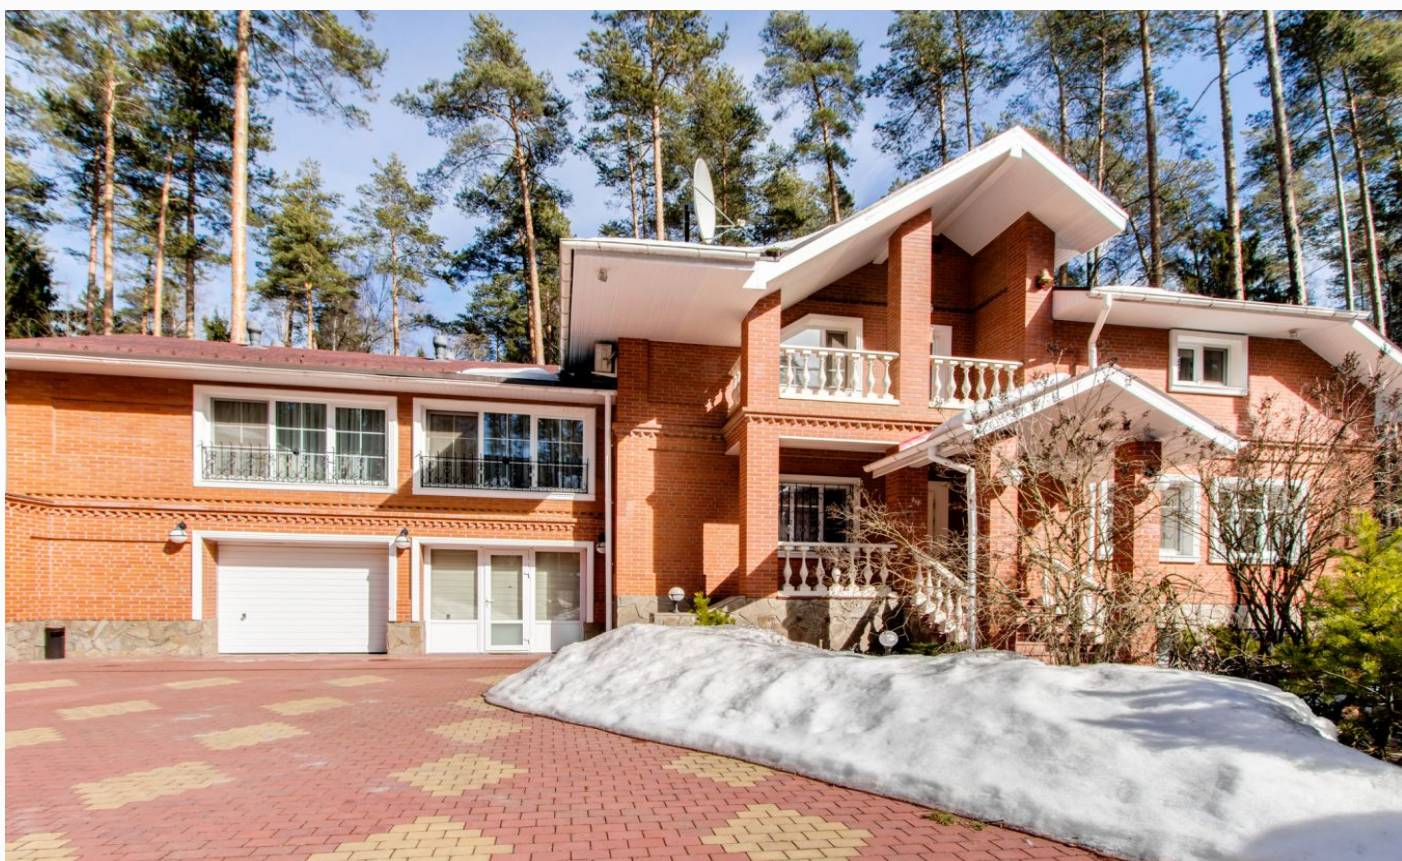

ЛЕСНОЙ УЧАСТОК В ПОСЕЛКЕ НОВАЯ ДЕРЕВНЯ

29.2 сот.

Площадь участка

18 км

Расстояние от МКАД

ID 12995

 Рублёво-Успенское  29.2 сот.
шоссе

 ИЖС

 магистральный  да

 центральное

 центральная

ЛЕСНОЙ УЧАСТОК В ПОСЕЛКЕ НОВАЯ ДЕРЕВНЯ

Эксклюзив АН "Все на Рублевке". Прекрасный лесной участок с вековыми соснами в поселке Новая Деревня на Рублево-Успенском шоссе. Идеальный вариант для строительства загородной резиденции. Правильная форма участка. Центральные коммуникации. Мгновенный выезд на платную трассу. Не более 20 минут до Москва-Сити. В непосредственной близости вся разнообразная инфраструктура Рублево-Успенского шоссе.

Расположение

Юдино,

ПЖСК Новая деревня

До коттеджного поселка с необычным названием "Новая деревня" можно очень просто добраться по Можайскому или же Рублево-Успенскому шоссе. Данный комплекс совершенно удачно расположился всего в 15 километрах от Московской кольцевой дороги и занял по-настоящему красивое место рядом с поселком Юдино. Мало кому известная деревня стала

отличным местом для постройки нового коттеджного поселка благодаря своему уникальному расположению. Буквально бескрайние поля, сосны, подпирающие небо, а также живописный лес - все это создает невероятно удачный русский ландшафт, который можно встретить только в таких местах. Больше двадцати участков размером до 22 соток, часть из которых покрыта сосновым бором, могут стать удачным выбором для места жительства вас и вашей семьи. Хорошая архитектура, удачно вписанные в местность строения, а также хорошая транспортная доступность и подъезды к домам. Помимо этого в поселке есть все для комфортной жизни: действует своя система центральной коммуникации, имеется канализация, в дома проведен газ, телефон и широкополосный интернет. Что же касается охраны территории, то тут все на должном уровне. Есть не только система видеонаблюдения, но и круглосуточная охрана. Совсем рядом с поселком расположился реабилитационный центр Минздрава РФ, а также