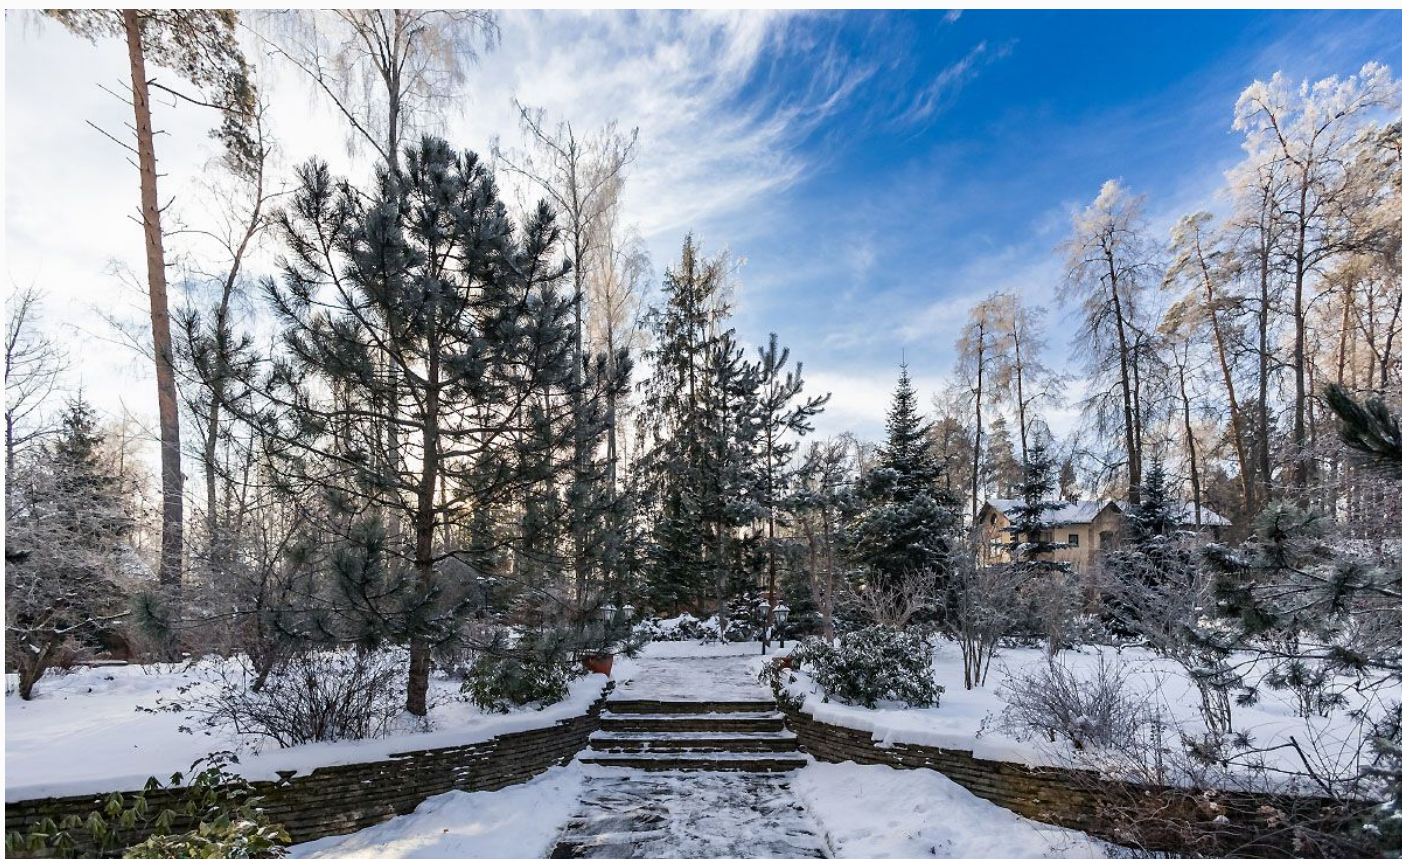

 Ильинское шоссе

 2500 м<sup>2</sup>

 200 сот.

 ИЖС

 2

 под ключ

 6

 бассейн

## РЕЗИДЕНЦИЯ НА БЕРЕГУ МОСКВА-РЕКИ

Шикарная резиденция около Москва-реки рядом с уникальным лесным массивом. Резиденция включает большой дом с бассейном, дом для персонала с гаражом, баню из кедра, теннисный корт, спуск к Москва-реке с собственным причалом.