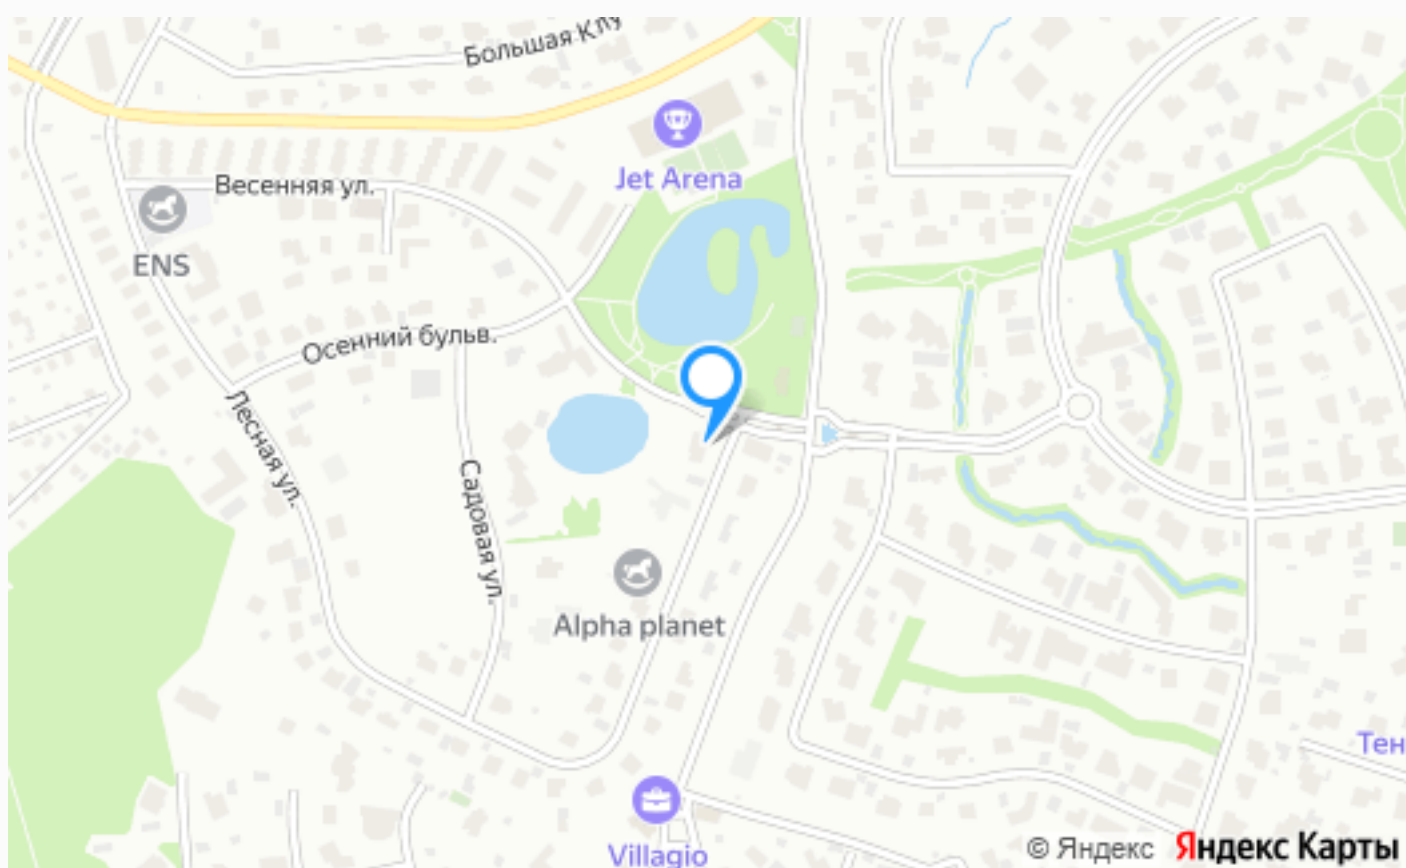

ЗЕМЕЛЬНЫЙ УЧАСТОК В КП ОНЕГИНО

47 сот.

Площадь участка

23 км

Расстояние от МКАД

ID 5228

 Новорижское шоссе  47 сот.

 ИЖС

 магистральный  да

 центральное

 центральная

Расположение

Московская обл, г Истра, деревня Воронино

Онегино

Коттеджный посёлок Онегино - один из премиальных поселков, который расположен в 25 километрах от Москвы, в одном из инфраструктурных центров престижного Новорижского шоссе. Территория поселка занимает 41 гектар, на которой расположено 100 домовладений и несколько блоков таунхаусов. Более 14 гектар выделено под рекреационные

О месте

23 км от
МКАД

Школы
и гимназии

Парки спорта
и отдыха

Детская
площадка

Охрана

ЭТОТ УЧАСТОК ЖДЕТ ИМЕННО ВАС!

ЗЕМЕЛЬНЫЙ УЧАСТОК В КП ОНЕГИНО

47 сот.

Площадь участка

23 км

Расстояние от МКАД

ID 5228