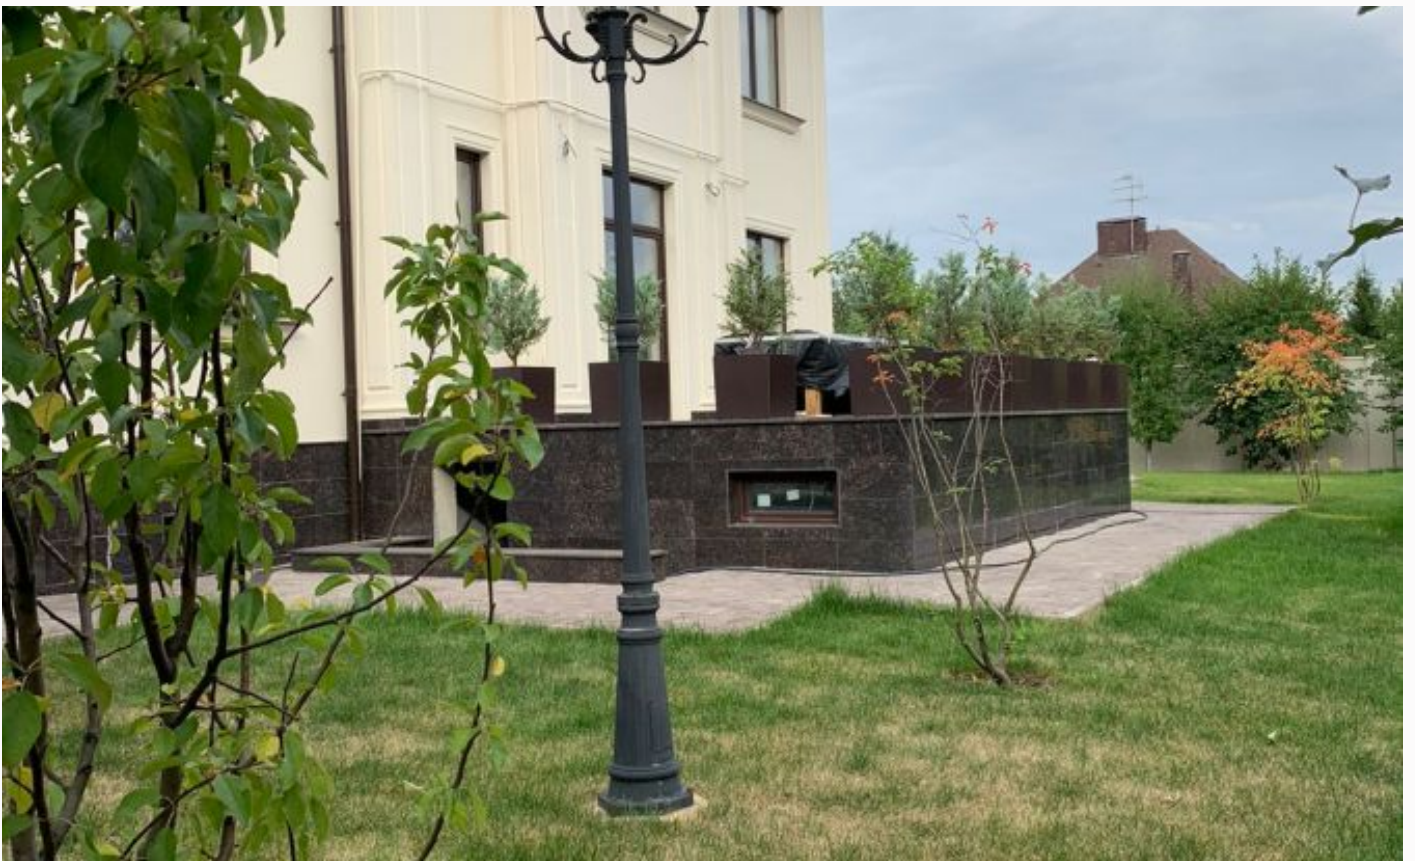

## НОВЫЙ ДОМ РЯДОМ С ИННОВАЦИОННЫМ ЦЕНТРОМ В СКОЛКОВО

Предлагается для продажи дом построенный по авторскому проекту в непосредственной близости от Инновационного центра в Сколково и Мещерского парка. Внутренний дизайн дома выполнен в стиле современной классики с использованием уникальных натуральных материалов (пол на первом этаже, подоконники и лестница на второй этаж полностью из мрамора) привезенных под заказ. Стены внутри дома покрашены экологичный американской краской премиум класса Sherwin-Williams. Фасадные работы выполнены с использованием декоративной штукатурки премиум класса, фасад дома и забор также полностью покрашены американской краской Sherwin-Williams. Для входной зоны, цоколя дома и зоны барбекю использован индийский гранит. Дом полностью обеспечен всеми централизованными инженерными коммуникациями: газ, электричество, водоснабжение (централизованное и скважина), канализация. Проведены все коммуникации для установления системы управления умный дом. Район с развитой инфраструктурой - современные образовательные учреждения, супермаркеты, поля

---

для гольфа и Мещерский парк для активного отдыха и спорта (велотрассы, беговые дорожки, лыжные трассы) с красивыми озерами, в то же время в ближайшем окружении находится Инновационный центр Сколково и Московская школа управления Сколково с ресторанами и кафе, бассейнами и тренажерными залами, рядом открылся самый большой фитнес клуб World Class с бассейном с морской водой.