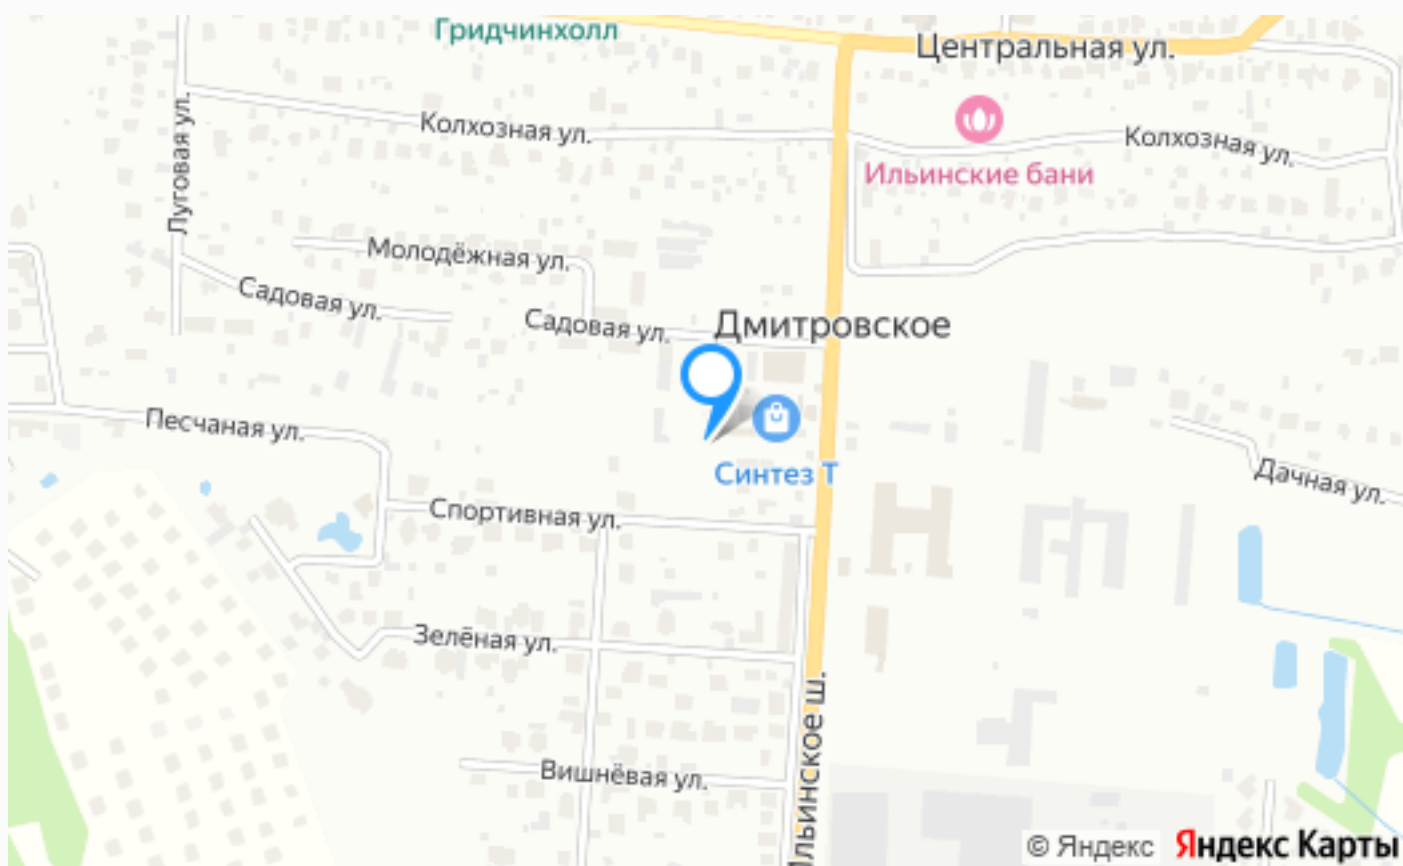

 Ильинское шоссе

 370 м<sup>2</sup>

 2.7 сот.

 ИЖС

 5

 магистральный

 да

 центральное

 центральная

---

## Расположение

Московская обл, г Красногорск, село  
Дмитровское

---

## О месте

18 км от  
МКАД