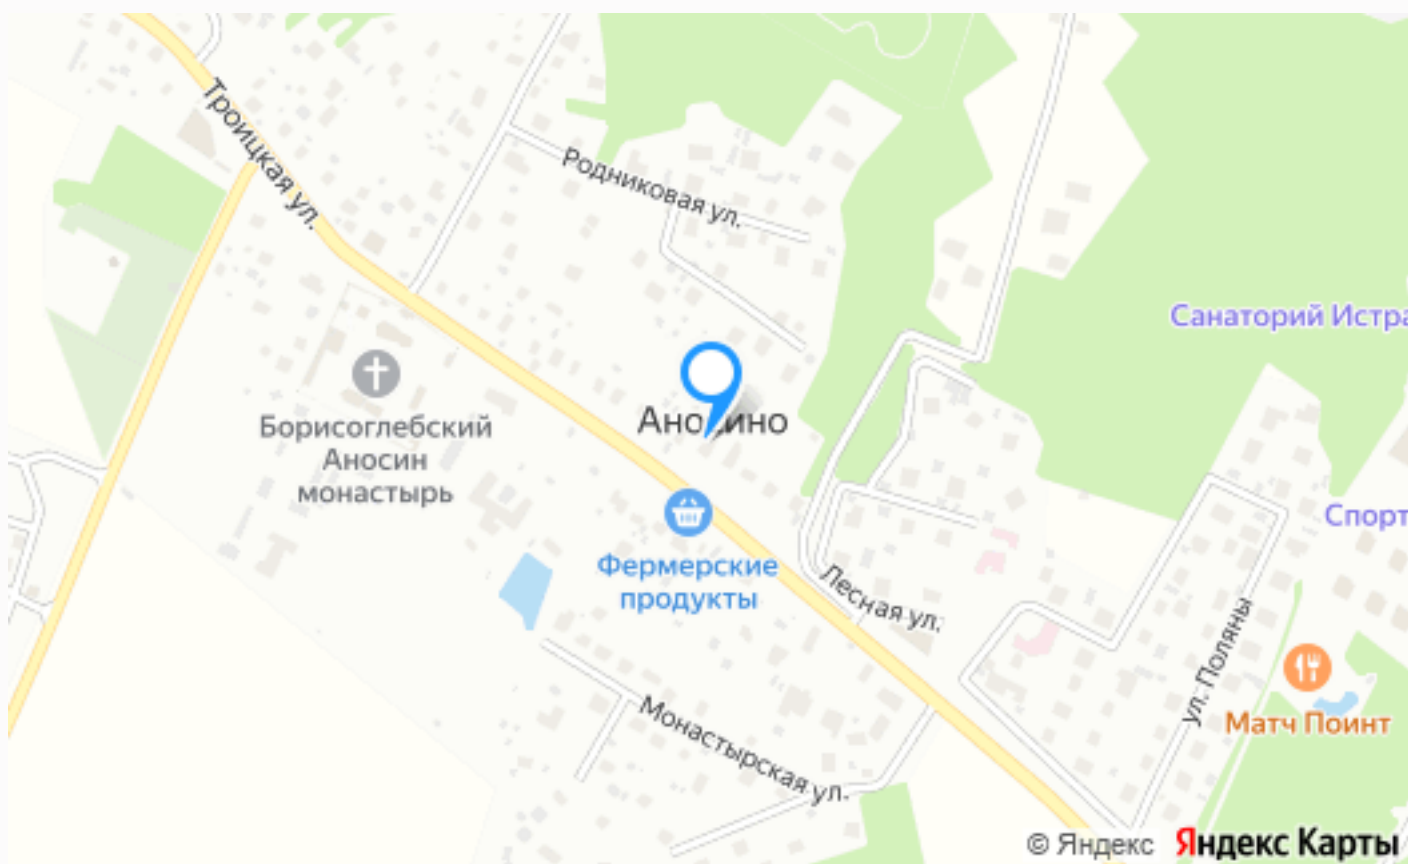

ДОМ В АНОСИНО

36 сот.

Площадь участка

760 м²

Площадь дома

30 км

Расстояние от МКАД

ID 6088

Расположение

Московская обл, г Истра, деревня Аносино

О месте

30 км от
МКАД

ЭТОТ ДОМ ЖДЕТ ИМЕННО ВАС!

ДОМ В АНОСИНО

36 сот.

Площадь участка