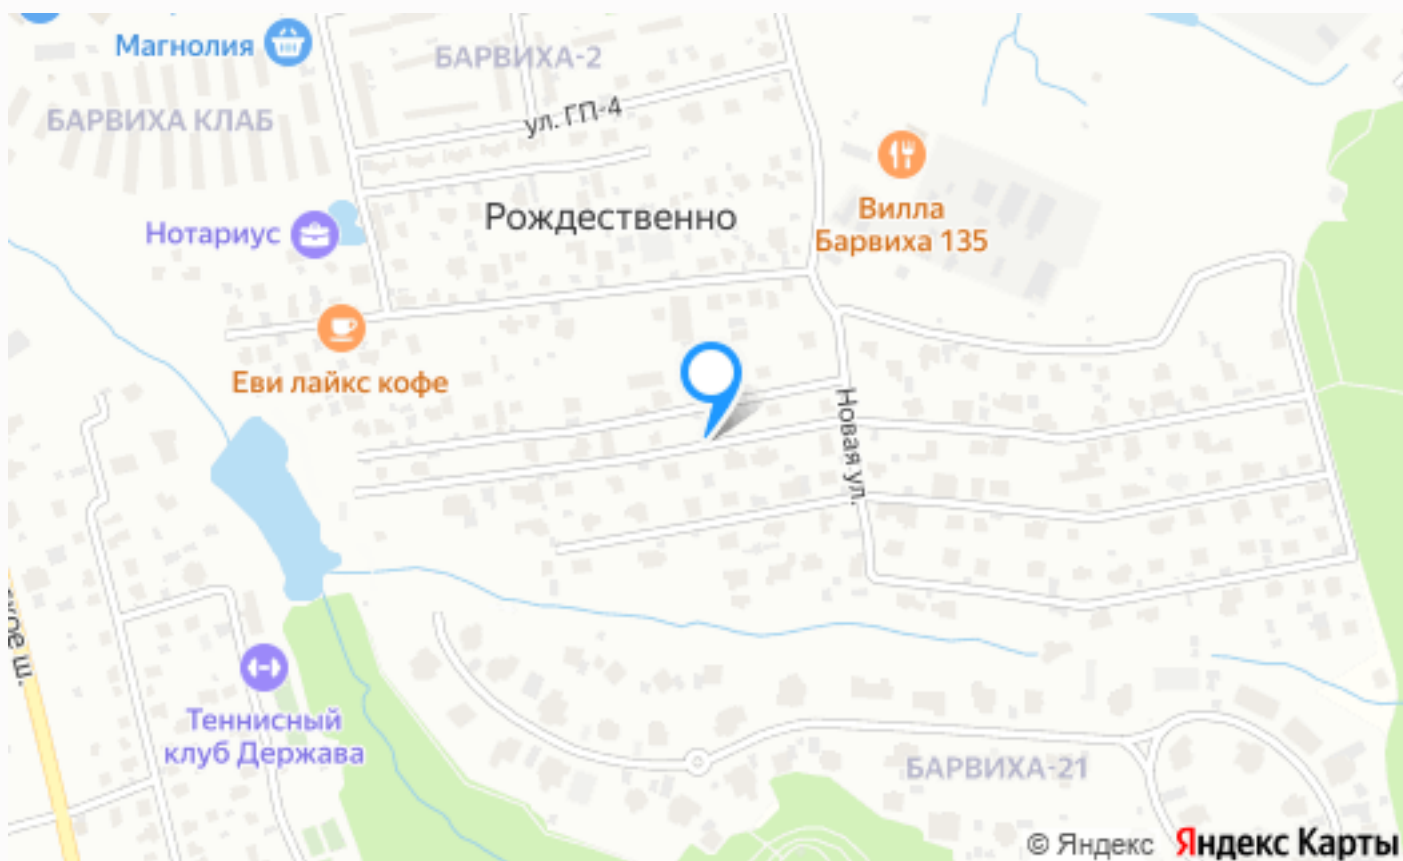

## УЧАСТОК 15 СОТОК В РОЖДЕСТВЕННО

**15 сот.**

Площадь участка

**8 км**

Расстояние от МКАД

ID 6252

 Рублёво-Успенское шоссе  15 сот.

 ИЖС

## УЧАСТОК 15 СОТОК В РОЖДЕСТВЕННО

Участок 15 соток в охраняемом посёлке "Рождественно" 8 км.от МКАД. На участке монолитная коробка 470 кв.

---

## Расположение

Московская обл, г Одинцово, деревня  
Рождественно

---

## О месте

8 км от  
МКАД