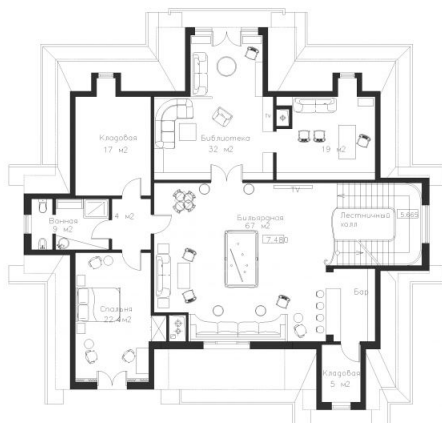

НОВЫЙ ДОМ ПОД КЛЮЧ С МЕБЕЛЬЮ В П. ДОВИЛЬ

21 сот.

Площадь участка

687 м²

Площадь дома

11 км

Расстояние от МКАД

ID 6427

 магистральный

 да

 центральное

 центральная

Мансарда: игровая, с/у, помещения свободного назначения

Этаж 1: Холл, кухня, столовая, каминный зал, второй свет, кабинет, котельная в доме.

Этаж 2: холл, 4 спальни с ванными комнатами и гардеробными.

Планировки

ПЛАН 1 ЭТАЖА М 1:100

пос. "Дубль", дом N 115

ПЛАН 2 ЭТАЖА М 1:100

пос. "Дубль", дом N 115

ПЛАН МАНСАРДНОГО ЭТАЖА М 1:100

пос. "Дубль", дом N 115

115, гараж (п. Довиль)