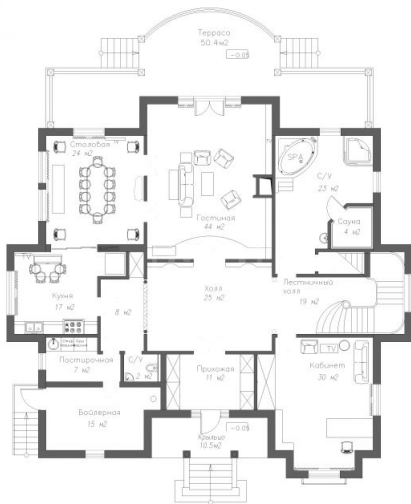

НОВЫЙ ДОМ ПОД КЛЮЧ С МЕБЕЛЬЮ В П. ДОВИЛЬ

21 сот.

Площадь участка

687 м²

Площадь дома

11 км

Расстояние от МКАД

ID 6427

 магистральный

 да

 центральное

 центральная

Мансарда: игровая, с/у, помещения свободного назначения

Этаж 1: Холл, кухня, столовая, каминный зал, второй свет, кабинет, котельная в доме.

Этаж 2: холл, 4 спальни с ванными комнатами и гардеробными.

Планировки

ПЛАН 1 ЭТАЖА М 1:100

пос. "Дубль", дом N 115

ПЛАН 2 ЭТАЖА М 1:100

пос. "Дубль", дом N 115

ПЛАН МАНСАРДНОГО ЭТАЖА М 1:100

пос. "Дубль", дом N 115

115, гараж (п. Довиль)