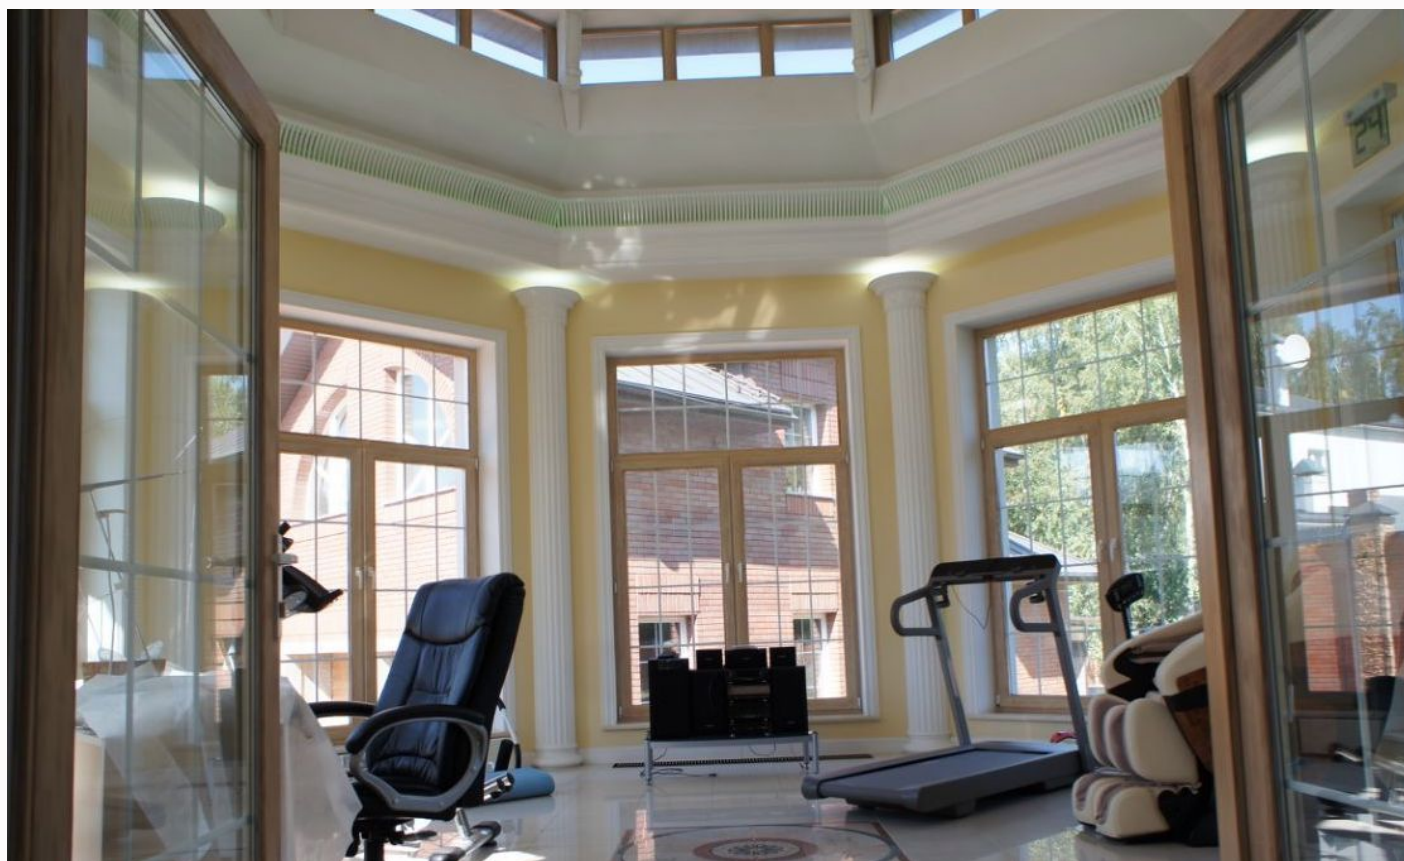

можно с Рублево-Успенского шоссе, платной дороги
и с МКАД.