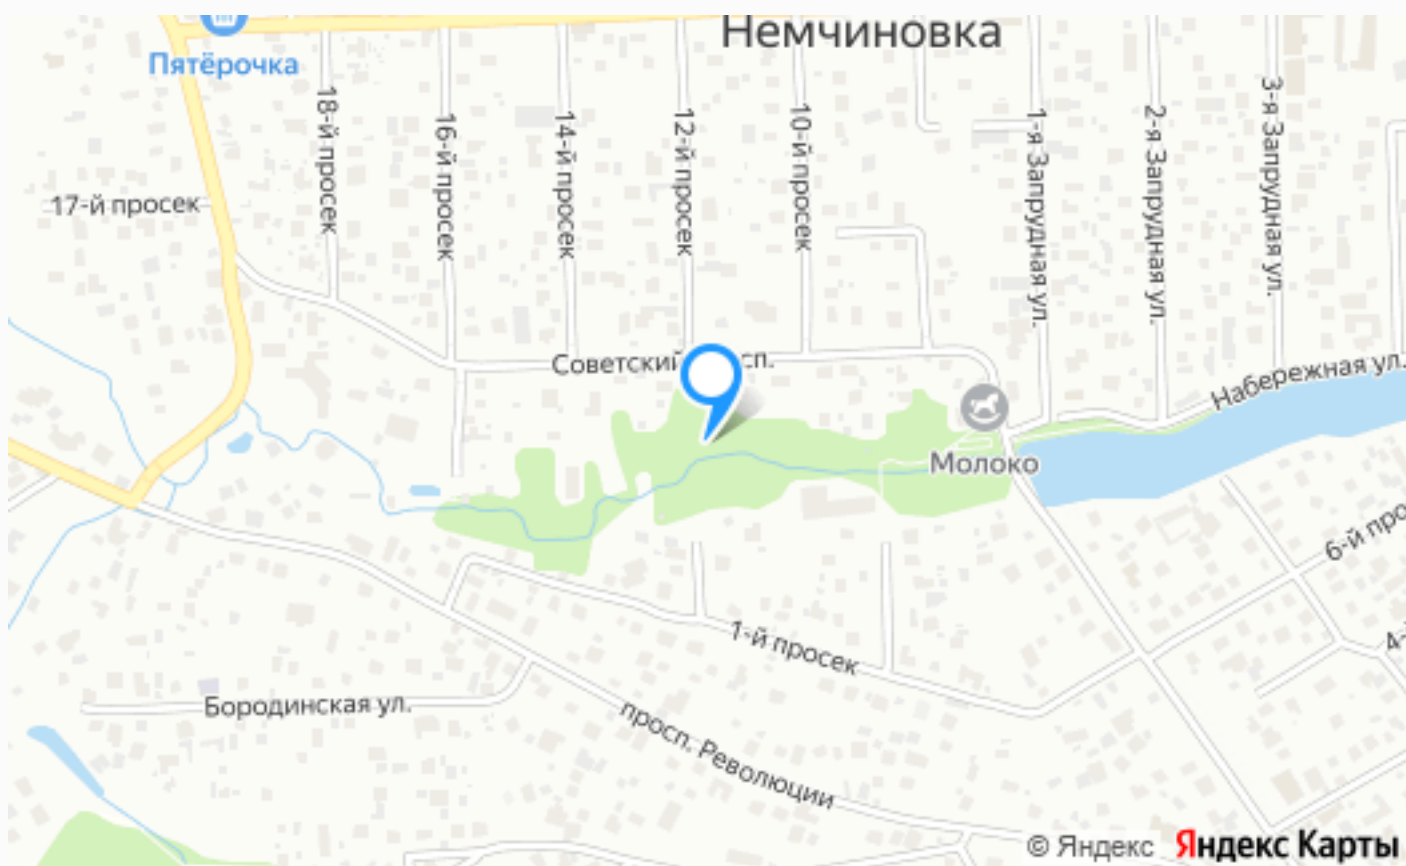

можно с Рублево-Успенского шоссе, платной дороги
и с МКАД.

Расположение

Московская обл, г Одинцово, село Немчиновка,
пр-кт Революции

О месте

2 км от
МКАД

ЭТОТ ДОМ ЖДЕТ ИМЕННО ВАС!

УСАДЬБА В НЕМЧИНОВКЕ

45 сот.

Площадь участка

1300 м²

Площадь дома

2 км

Расстояние от МКАД

ID 6429