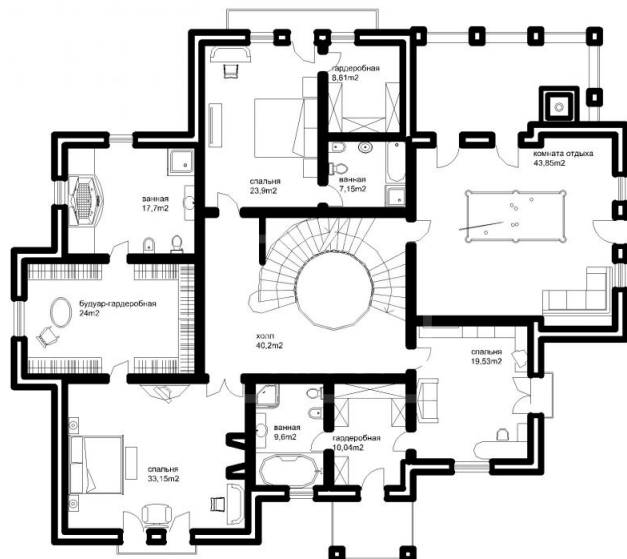

 да

 центральное

 центральная

Мансарда: холл, 2 спальни со своими гардеробными и ванными комнатами, библиотека, кладовая.

Этаж 1: Холл, кухня, столовая, каминный зал, второй свет, бильярдная, кабинет, SPA-студия, котельная в доме. Гараж на два автомобиля.

Планировки

План первого этажа
М 1:100

Дом 422, пос. "Девиль"

План второго этажа
М 1:100

Дом 422, пос. "Девиль"

План мансардного этажа
М 1:100

Дом 422, пос. "Довгий"

Внутренняя инфраструктура