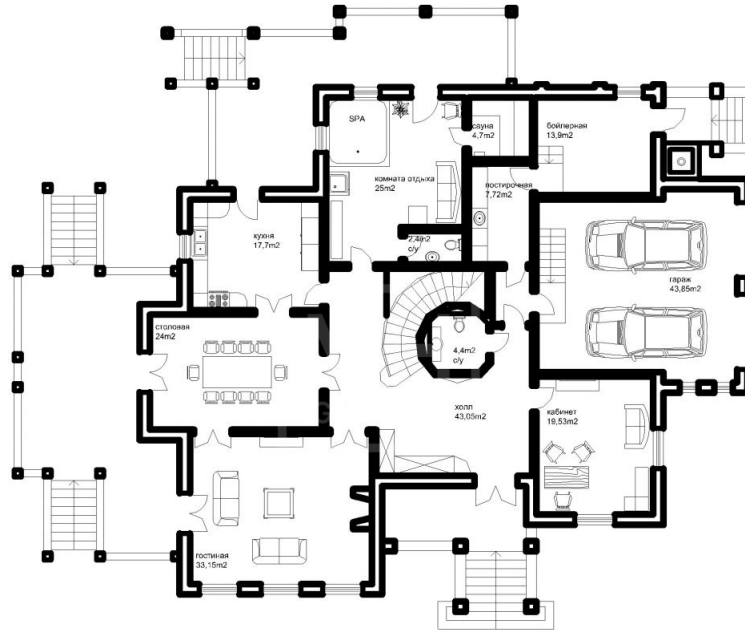

ДОМ В АР НУВО В ПОСЕЛКЕ ДОВИЛЬ

29 сот.

Площадь участка

691 м²

Площадь дома

11 км

Расстояние от МКАД

ID 7099

 да

 центральное

 центральная

Мансарда: холл, 2 спальни со своими гардеробными и ванными комнатами, библиотека, кладовая.

Этаж 1: Холл, кухня, столовая, каминный зал, второй свет, бильярдная, кабинет, SPA-студия, котельная в доме. Гараж на два автомобиля.

Планировки

План первого этажа
М 1:100

Дом 422, пос. "Девиль"

План второго этажа
М 1:100

Дом 422, пос. "Девиль"

План мансардного этажа
М 1:100

Дом 422, пос. "Довгий"

Внутренняя инфраструктура