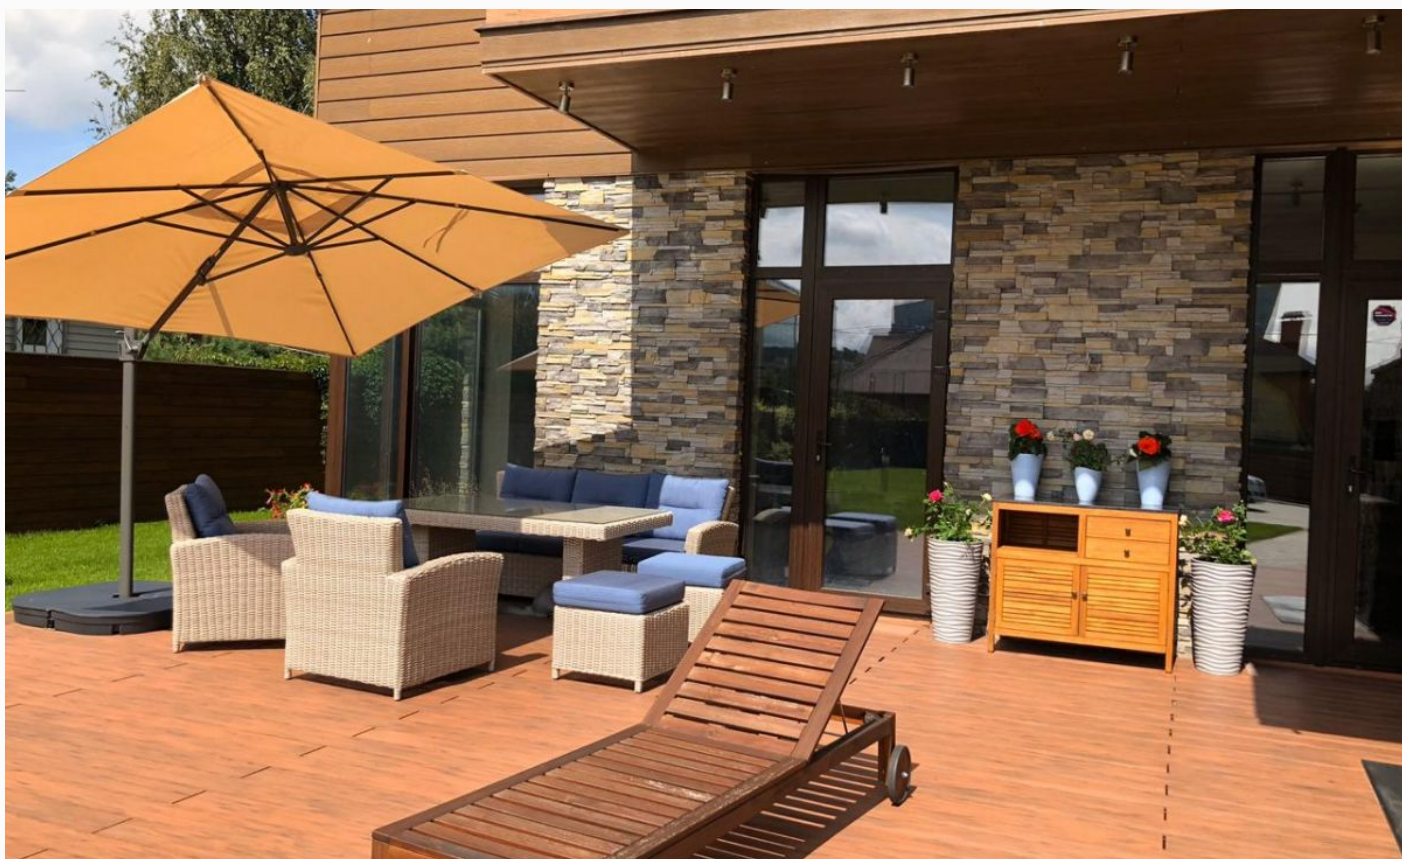

ДОМ В РУБЛЕВО-10

18 сот.

Площадь участка

525 м²

Площадь дома

1 км

Расстояние от МКАД

ID 7108

 да

 центральное

 септик

ID 7108

Цоколь: бойлерная, постирочная, кладовые, винный погреб, спортзал.

Этаж 1: кабинет, гостиная, гостевой туалет, входная группа, кухня-столовая.

Этаж 2: 4 спальни (в каждой отдельный санузел)