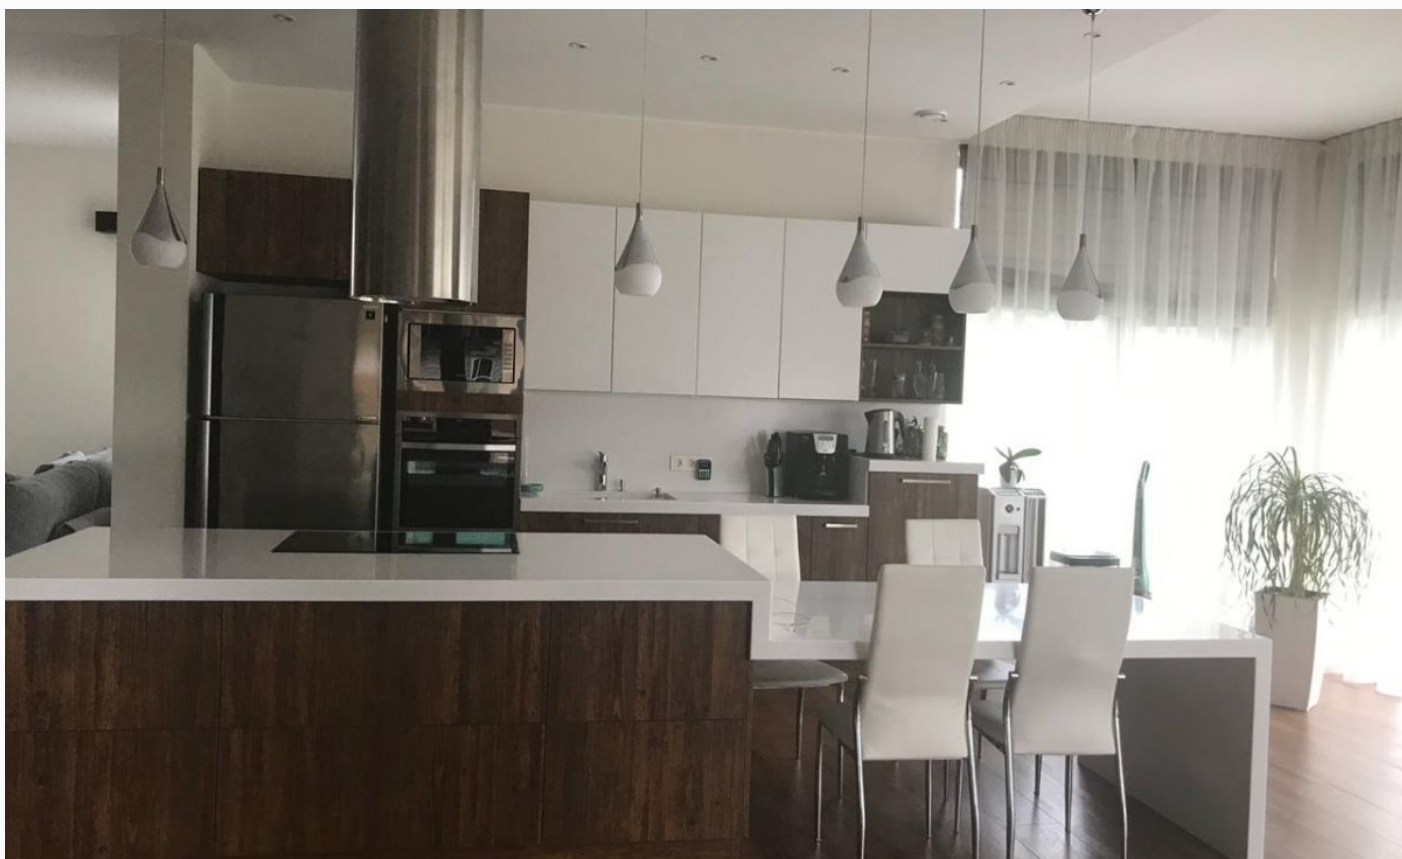

Цоколь: бойлерная, постирочная, кладовые, винный погреб, спортзал.

Этаж 1: кабинет, гостиная, гостевой туалет, входная группа, кухня-столовая.

Этаж 2: 4 спальни (в каждой отдельный санузел)

Дополнительные строения: гараж м\м