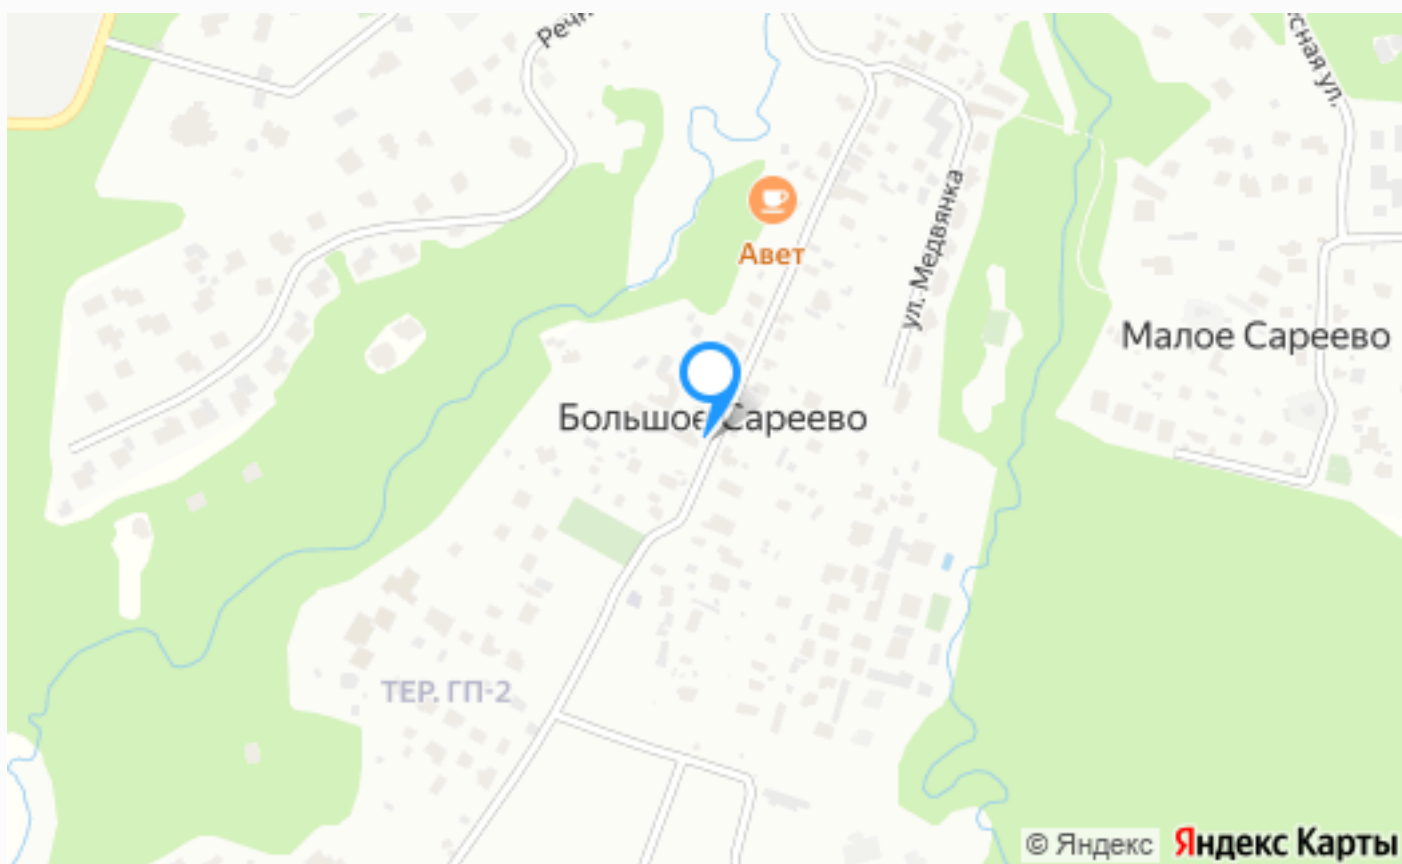

Расположение

Московская обл, г Одинцово, деревня Большое Сареево