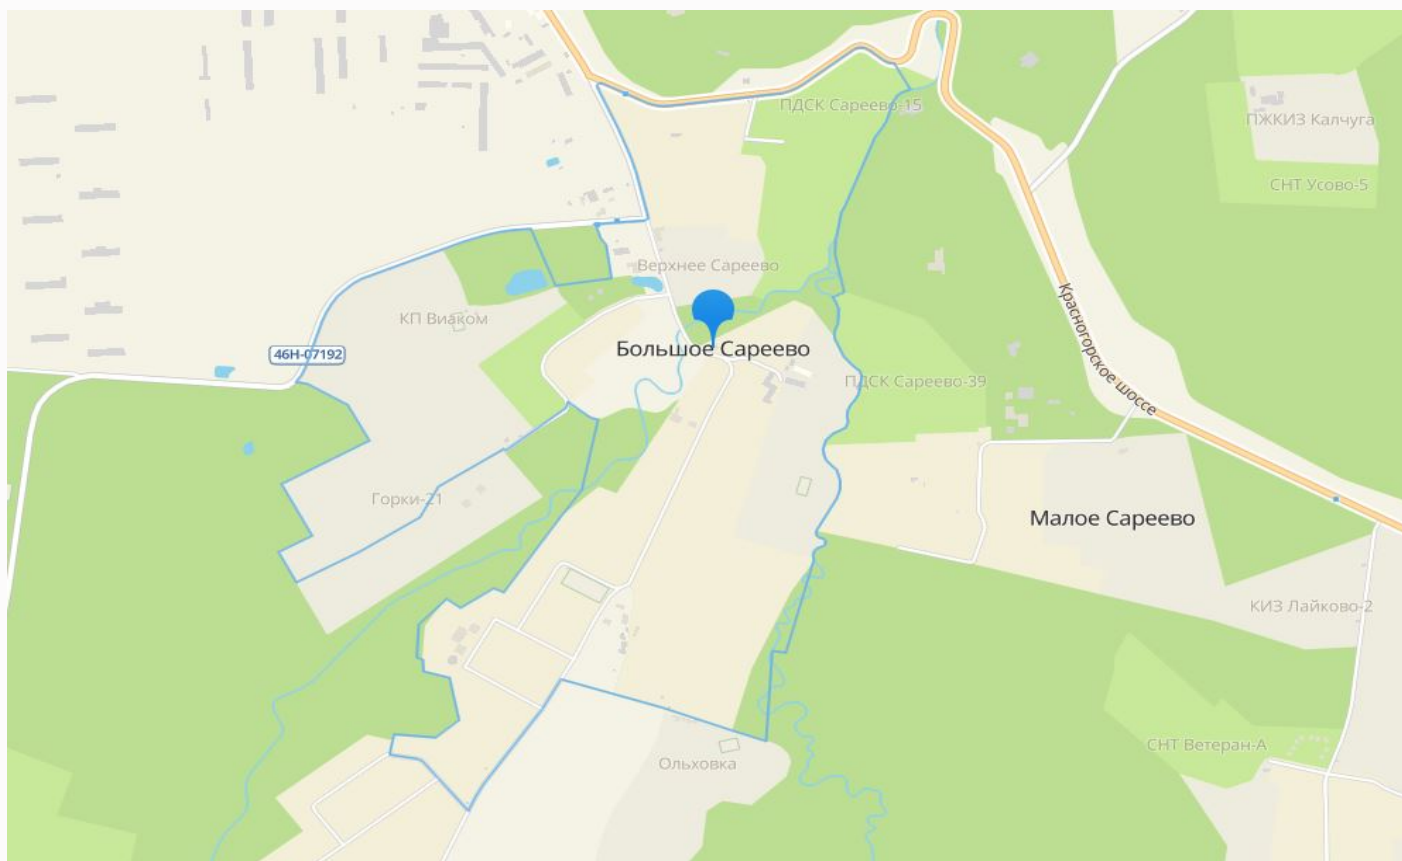

## Расположение

Московская обл, г Одинцово, деревня Большое Сареево

---

## Большое Сареево

Совсем недалеко от столицы, в Одинцовском районе Подмосковья, расположилась деревня с населением в сотню человек - Большое Сареево. Добраться сюда можно по Красногорскому шоссе, а всего в семи километрах от села есть областной центр. Раскинулась деревня в очень красивых местах, среди огромного соснового бора, окруженная двумя реками - Закзой и Медвенкой. В этих местах очень чистый воздух и нет проблем с экологией, тут никогда не строили заводы и производства. Впервые Большое Сареево упоминалось еще в пятнадцатом веке князем Владимиром Храбрым, но тогда населенный пункт носил название Сареевское. А