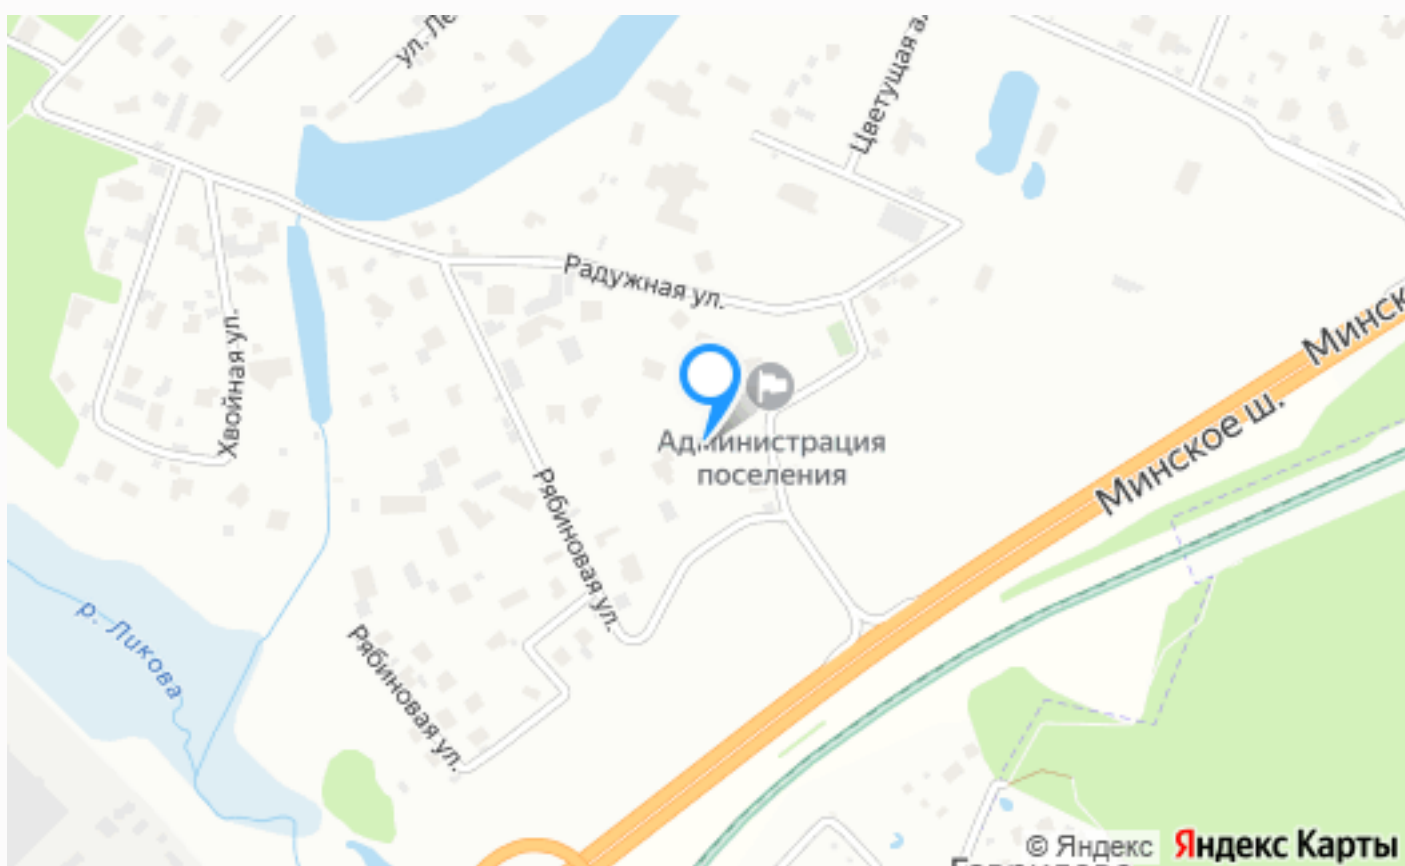

 да

 центральное

 центральная

ДОМ В ГРИБОВО

дом находится в престижном закрытом поселке,
удобная транспортная доступность, есть прогулочная
зона у воды

Расположение

Московская обл, г Одинцово, деревня Бородки

Грибово

Грибово» — загородный поселок премиум-класса в хвойном лесу. В поселке более 100 коттеджей, которые построены по индивидуальным проектам площадью от 400 до 1500 м² на лесных участках от 15 до 300 соток. Для жителей поселка на охраняемой общественной территории выполнено озеленение, устроены зоны отдыха с беседками