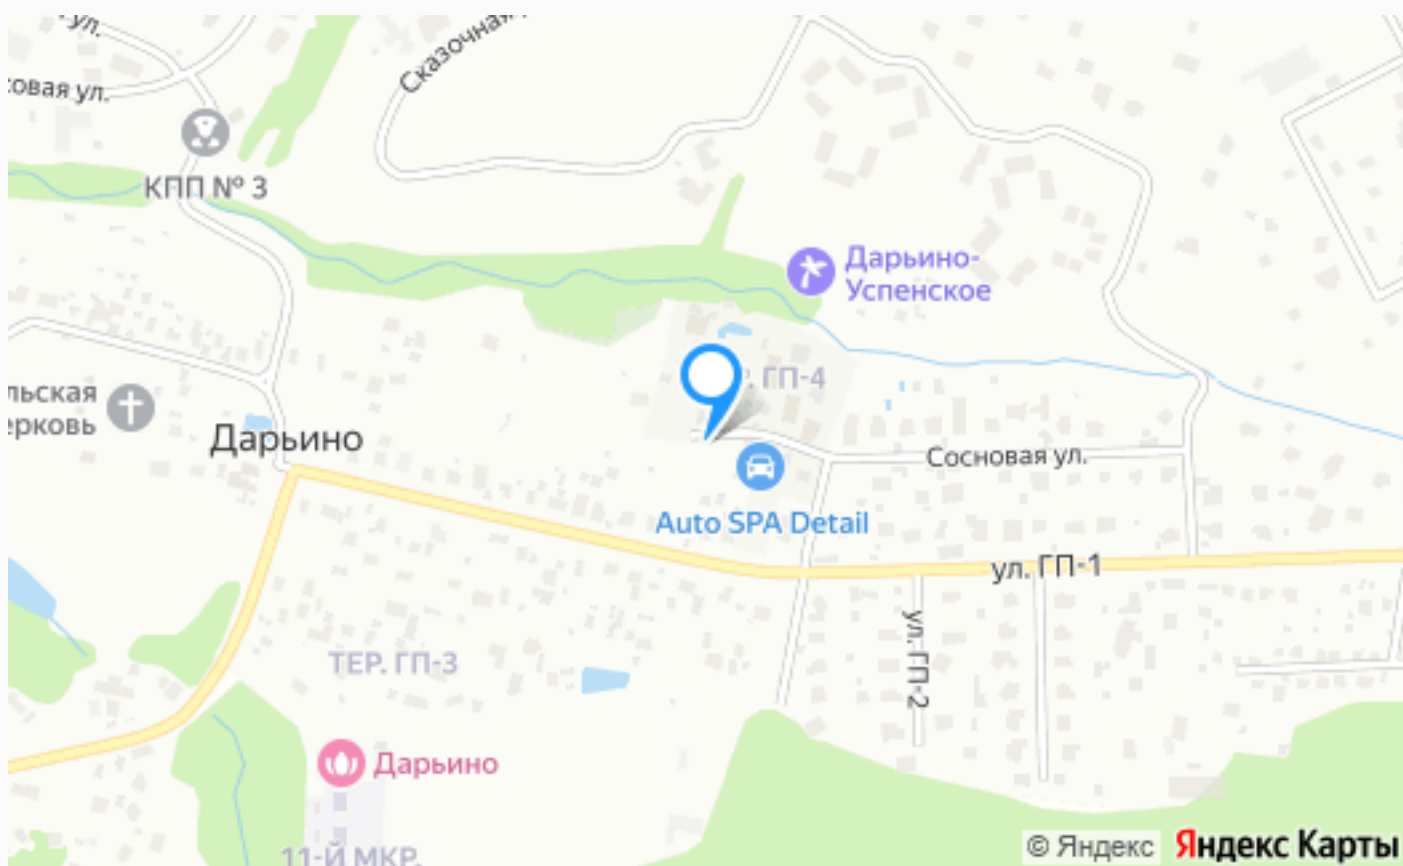

ДОМ В ДАРЬИНО

17 сот.

Площадь участка

380 м²

Площадь дома

19 км

Расстояние от МКАД

ID 9312

Этаж 2: 2 спальни, с/у

Дополнительные строения: бассейн, баня, гараж м\м, гостевой дом, барбекю

ДОМ В ДАРЬИНО

Дом, площадью 360 кв.м. расположен в уютной части деревни Дарьино, рядом с лесом. Он скрыт от посторонних глаз на закрытой территории, включающей 5 домовладений. Участок красиво оформлен, между дорожками высажены сосны, туи, различные кустарники. Построен гостевой домик, открытый бассейн с подогревом и гараж. В доме три спальни, гостиная со вторым светом, кухня и столовая, в spa-зоне есть сауна и купель. В 5 минутах езды находится ТЦ Ellie, госпиталь Лапино, Кембриджская школа, фитнес-клуб, ледовая арена Березки, 10 минут до всей инфраструктуры Горок-2. Солидное окружение.

Расположение

Московская обл, Одинцовский р-н, деревня
Дарьино, ул ГП-4, д 3

О месте

19 км от
МКАД

Охрана

ЭТОТ ДОМ ЖДЕТ ИМЕННО ВАС!

ДОМ В ДАРЬИНО

17 сот.